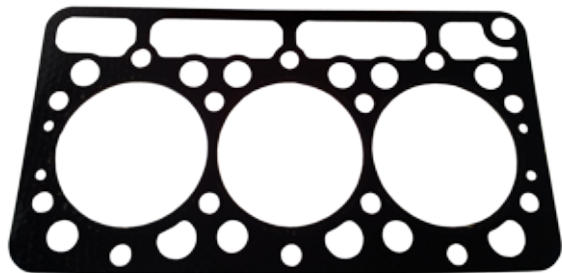

MAQUINARIA AGRICOLA
BLASCO S.L.

Kubota