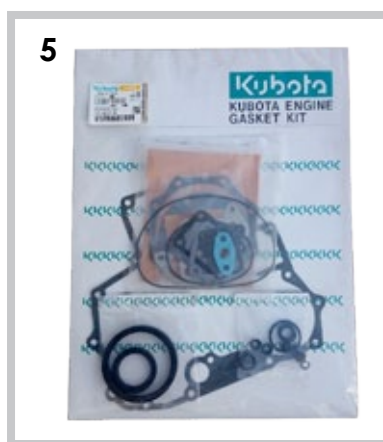

JUEGO DE JUNTAS INFERIORES MOTORES KUBOTA DIESEL

1. Juego de Juntas Inferiores de 1 CILINDRO.
2. Juego de Juntas Inferiores de 2 CILINDROS.
3. Juego de Juntas Inferiores de 3 CILINDROS.
4. Juego de Juntas Inferiores de 4 CILINDROS.
5. Juego de Juntas Inferiores de 5 CILINDROS.
6. Juego de Juntas Inferiores de 6 CILINDROS.

*El contenido de estas fotos, no coincide con el original, es orientativo.