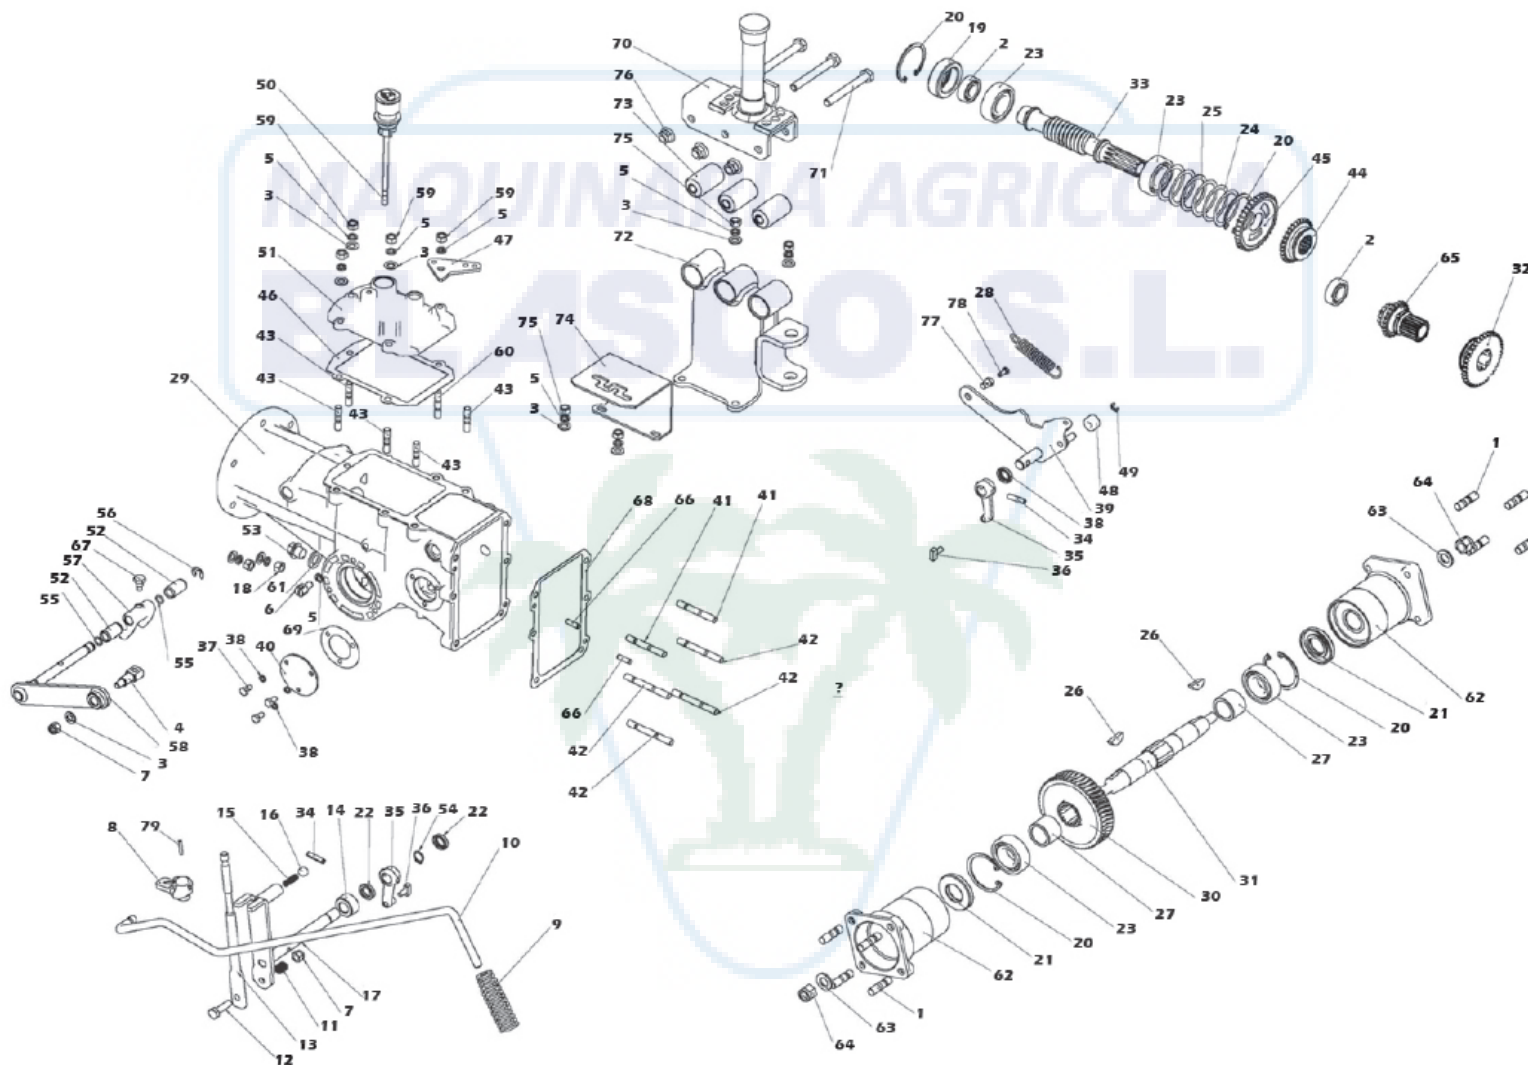

MAQUINARIA AGRICOLA
BLASCO S.L.