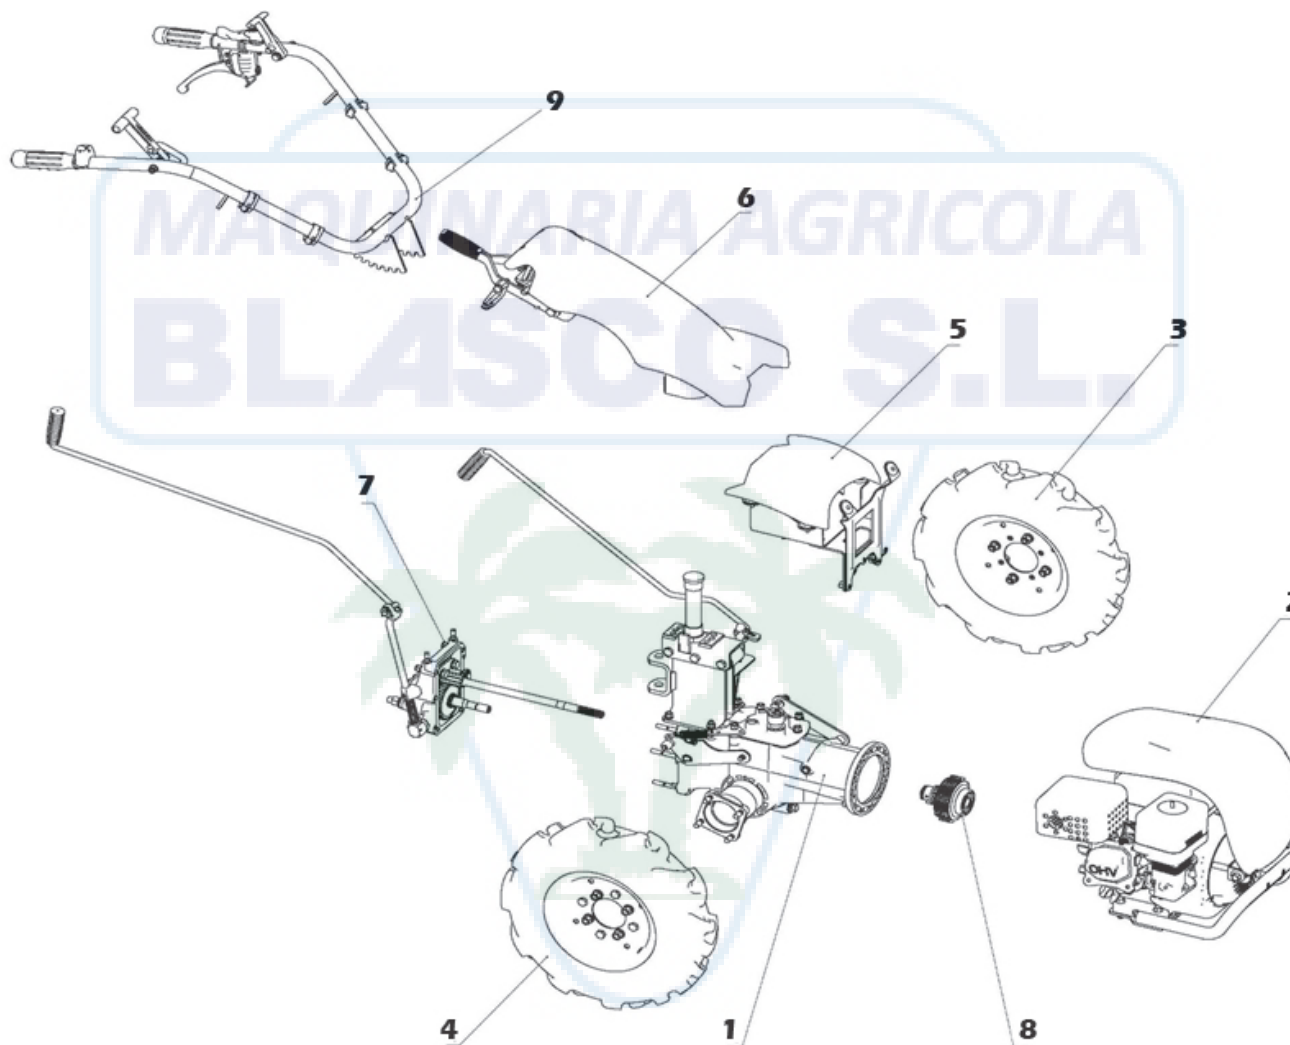

DESPIECE

MOTOCULTOR X720

MAQVER
maquinaria

Agrícola Blasco S. L. - Telfno y Fax: 96 661 52 44 - 96 545 53 91 - info@agricolablasco.com - www.agricolablasco.com

MAQUINARIA AGRICOLA
BLASCO S.L.

MAQUINARIA AGRICOLA
BLASCO S.L.