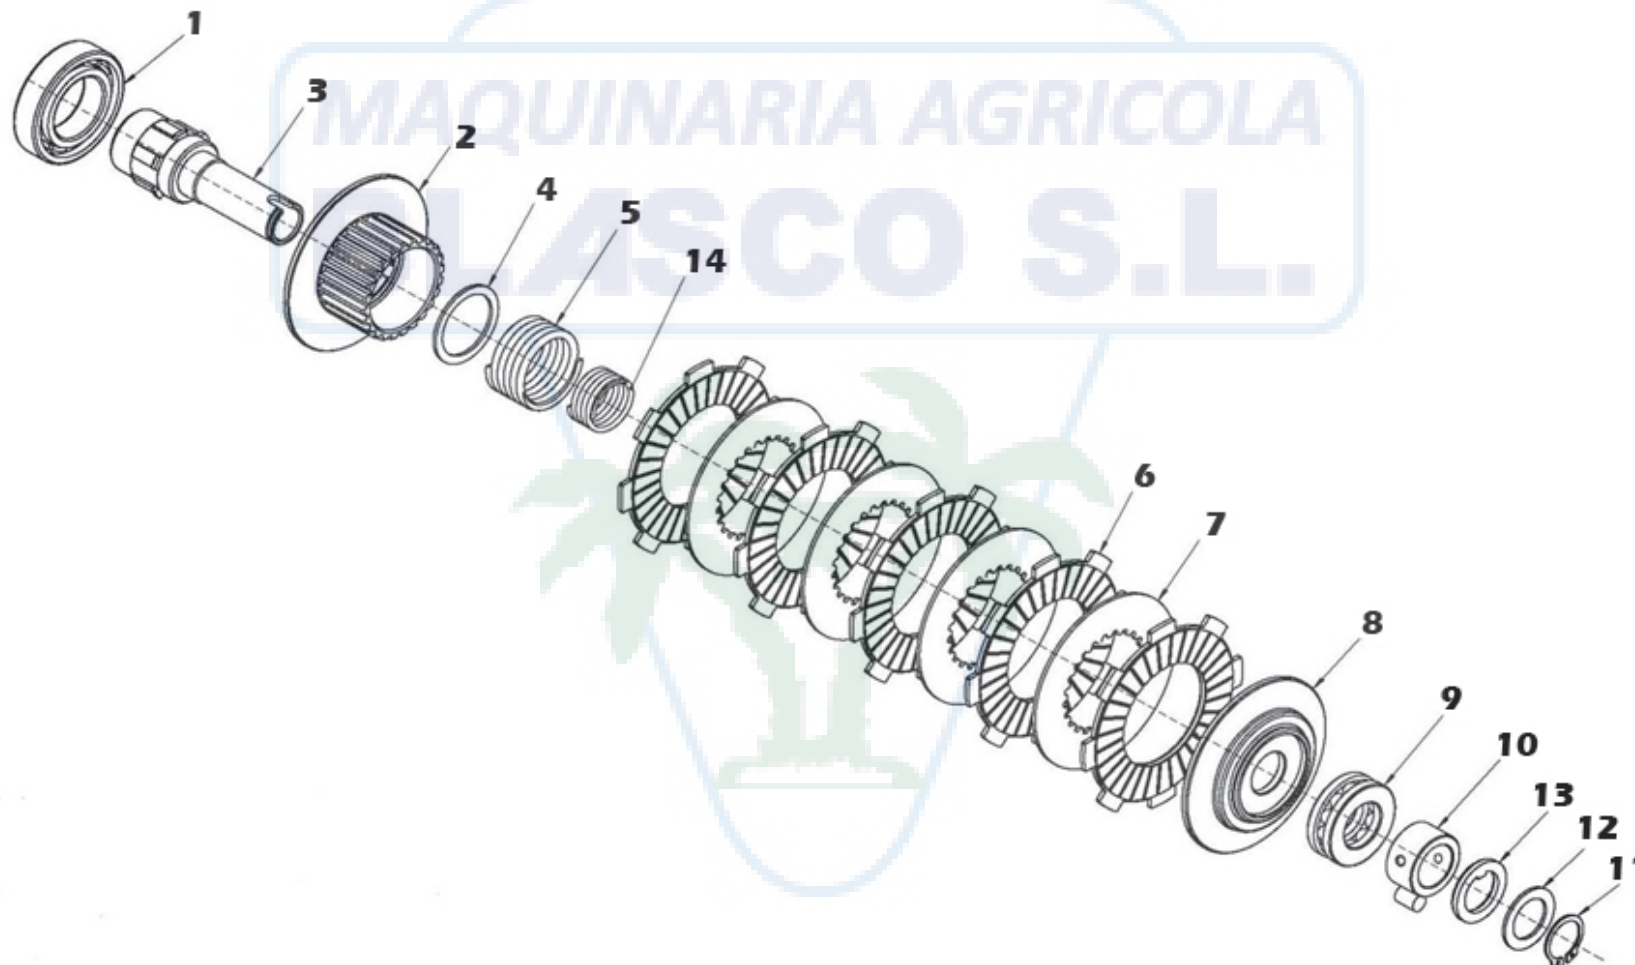

MAQUINARIA AGRICOLA
BLASCO S.L.