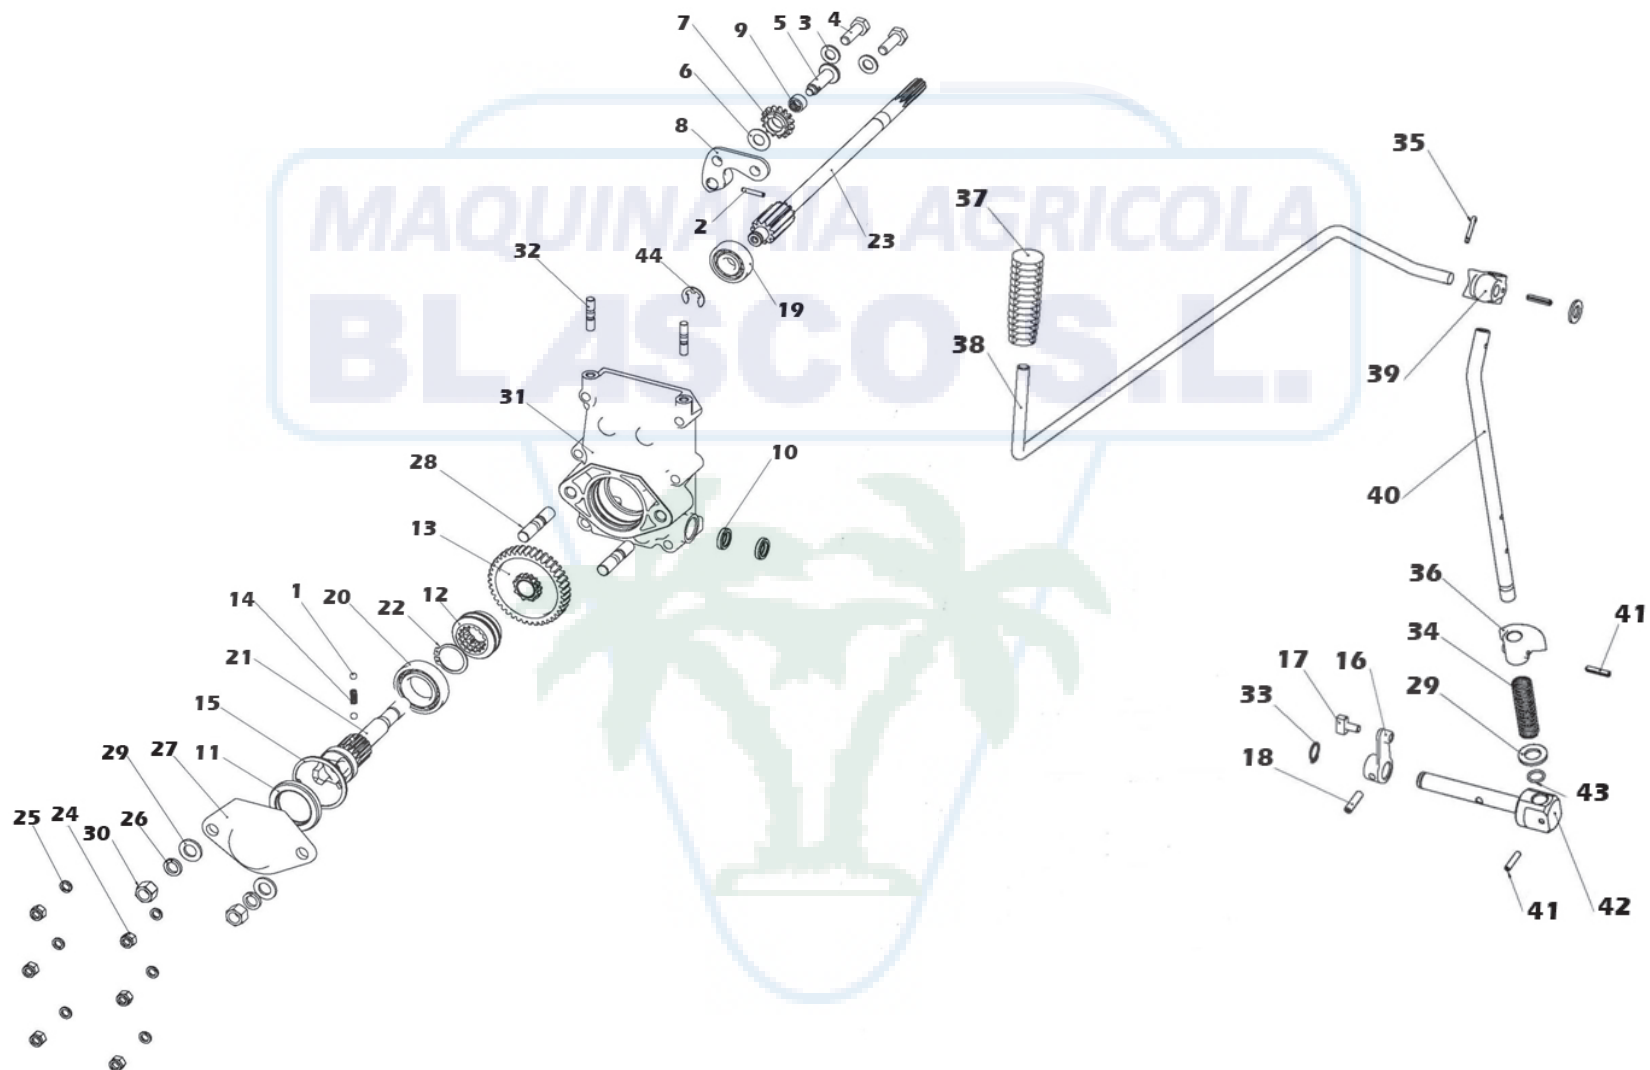

MAQUINARIA AGRICOLA
BLASCO S.L.