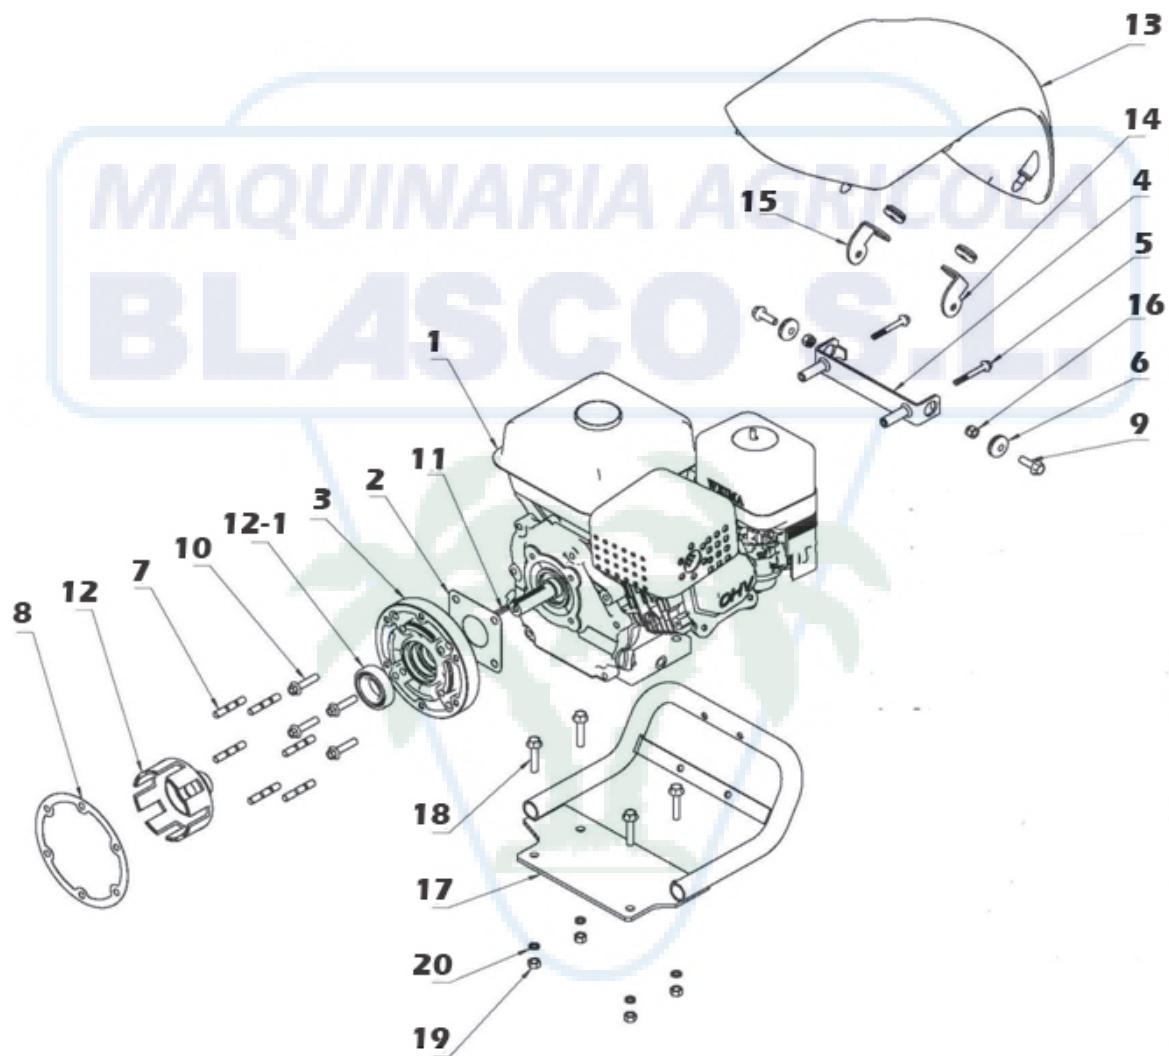

DESPIECE

MOTOCULTOR X720

MAQVER
maquinaria

Agrícola Blasco S. L. - Telfno y Fax: 96 661 52 44 - 96 545 53 91 - info@agricolablasco.com - www.agricolablasco.com

MAQUINARIA AGRICOLA
BLASCO S.L.

MAQUINARIA AGRICOLA
BLASCO S.L.