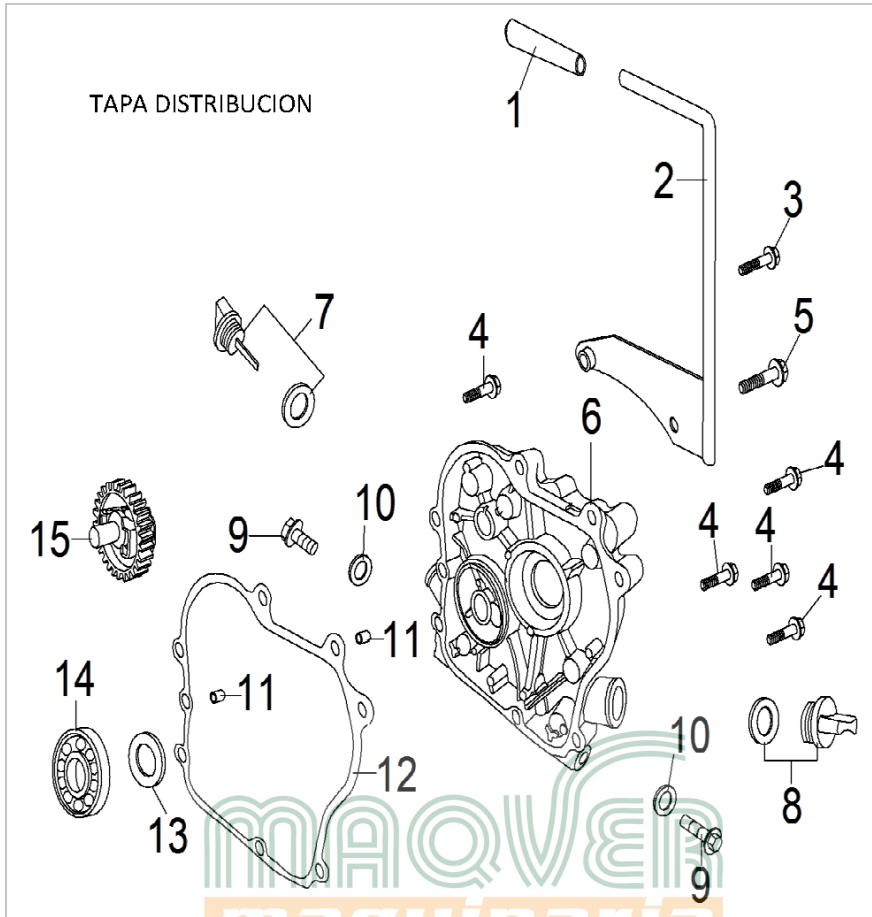

MAQVER
maquinaria

**DESPICE
MOTOBOMBA
QGZ4020A**

BOMBA

ARBOL DE LEVAS & VALVULAS

PISTON & BIELA

FILTRO AIRE

DEPOSITO COMBUSTIBLE

ESCAPE