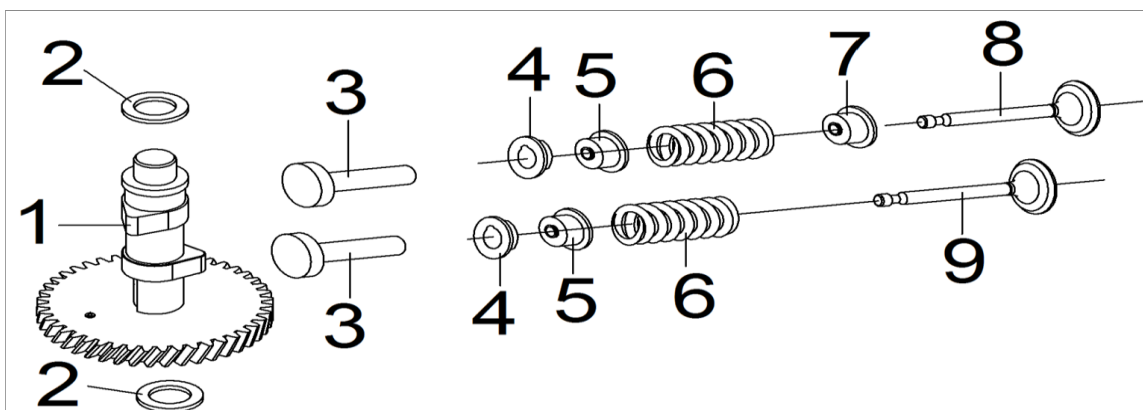

MAQVER
maquinaria

**DESPICE
MOTOBOMBA
QGZ4020A**

BOMBA

ARBOL DE LEVAS & VALVULAS

PISTON & BIELA

FILTRO AIRE

DEPOSITO COMBUSTIBLE

ESCAPE