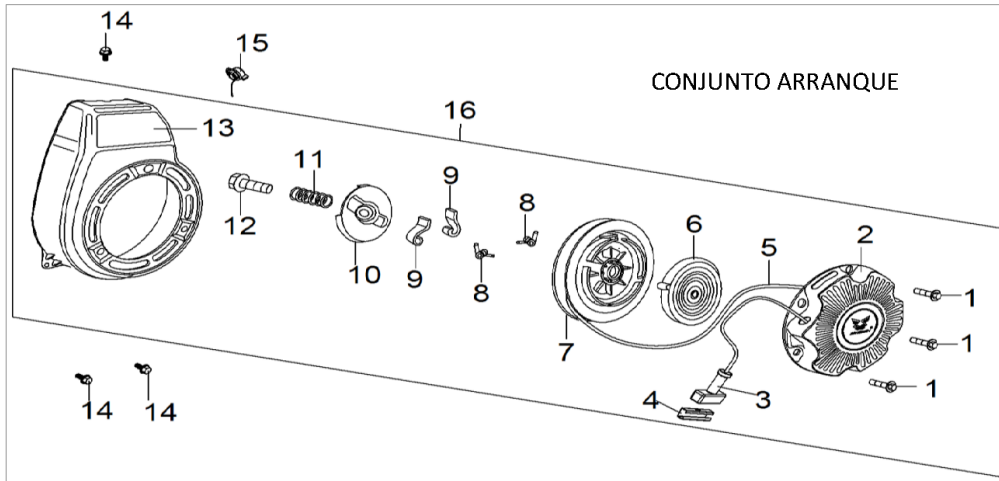

MAQVER
maquinaria

**DESPICE
MOTOBOMBA
QGZ4020A**

BOMBA

ARBOL DE LEVAS & VALVULAS

PISTON & BIELA

FILTRO AIRE

DEPOSITO COMBUSTIBLE

ESCAPE