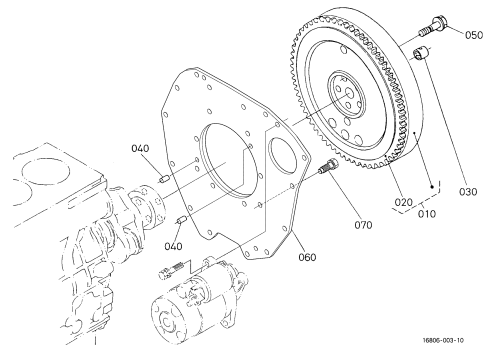

16852-011-11

000800 ACEITE BOMBA

17060-002-17

010000 PRINCIPAL RODAMIENTO CAJA

10706-002-15

010100 ARBOL DE LEVAS Y PUNTO MUERTO ENGRANAJE EJE

16871-129-18

010200 PISTON Y CIGUENAL

16815-004-10

010300 VOLANTE

16806-003-10

MOTOR D722

010500 COMBUSTIBLE ARBOL DE LEVAS Y REGULADOR EJE

020000 PUNTO MUERTO APARATO

020200 BOMBA INYECCIÓN

020400 REGULADOR

020500 PLACA DE CONTROL DE VELOCIDAD

020600 INYECTOR Y BUJIA PRECALENT.

020701 TOBERA SOPORTE [COMPONENTE PIEZAS]

020702 TOBERA SOPORTE [COMPONENTE PIEZAS]

030100 BOMBA DE COMBUSTIBLE (MECANICA)

040200 ALTERNADOR Y POLEA