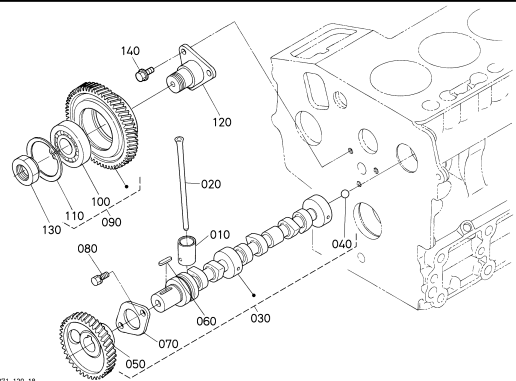

16852-011-11

000800 ACEITE BOMBA

17060-002-17

010000 PRINCIPAL RODAMIENTO CAJA

10706-002-15

010100 ARBOL DE LEVAS Y PUNTO MUERTO ENGRANAJE EJE

16871-129-18

010200 PISTON Y CIGUENAL

16815-004-10

010300 VOLANTE

16806-003-10

MOTOR D722

010500 COMBUSTIBLE ARBOL DE LEVAS Y REGULADOR EJE

020000 PUNTO MUERTO APARATO

020200 BOMBA INYECCIÓN

020400 REGULADOR

020500 PLACA DE CONTROL DE VELOCIDAD

020600 INYECTOR Y BUJIA PRECALENT.

020701 TOBERA SOPORTE [COMPONENTE PIEZAS]

020702 TOBERA SOPORTE [COMPONENTE PIEZAS]

030100 BOMBA DE COMBUSTIBLE (MECANICA)

040200 ALTERNADOR Y POLEA