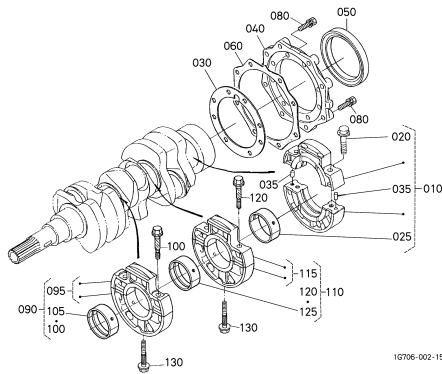

www.agricolablascoonline.com

000100 BLOQUE MOTOR

000200 ACEITE CACEROLA

000300 CILINDRO CULATA

000400 CAJA DE ENGRANAJES

000500 CULATA CUBIERTA

000600 ACEITE FILTRO

000700 VARILLA DE NIVBL Y GUIA

16852-011-11

000800 ACEITE BOMBA

17060-002-17

010000 PRINCIPAL RODAMIENTO CAJA

10706-002-15

010100 ARBOL DE LEVAS Y PUNTO MUERTO ENGRANAJE EJE

16871-129-18

010200 PISTON Y CIGUENAL

16815-004-10

010300 VOLANTE

16806-003-10

MOTOR D722

010500 COMBUSTIBLE ARBOL DE LEVAS Y REGULADOR EJE

020000 PUNTO MUERTO APARATO

020200 BOMBA INYECCIÓN

020400 REGULADOR

020500 PLACA DE CONTROL DE VELOCIDAD

020600 INYECTOR Y BUJIA PRECALENT.

020701 TOBERA SOPORTE [COMPONENTE PIEZAS]

020702 TOBERA SOPORTE [COMPONENTE PIEZAS]

030100 BOMBA DE COMBUSTIBLE (MECANICA)

040200 ALTERNADOR Y POLEA