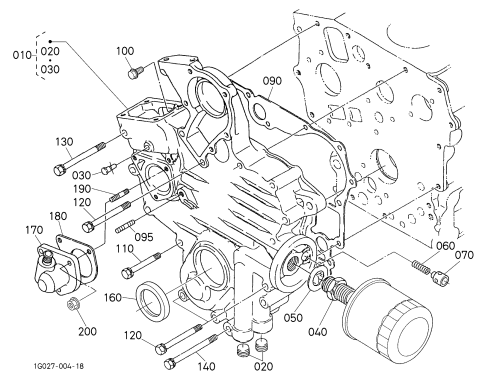

www.agricolablascoonline.com

000100 BLOQUE MOTOR

000200 ACEITE CACEROLA

000300 CILINDRO CULATA

000400 CAJA DE ENGRANAJES

000500 CULATA CUBIERTA

000600 ACEITE FILTRO

000700 VARILLA DE NIVBL Y GUIA

16852-011-11

000800 ACEITE BOMBA

17060-002-17

010000 PRINCIPAL RODAMIENTO CAJA

10706-002-15

010100 ARBOL DE LEVAS Y PUNTO MUERTO ENGRANAJE EJE

16871-129-18

010200 PISTON Y CIGUENAL

16815-004-10

010300 VOLANTE

16806-003-10

MOTOR D722

010500 COMBUSTIBLE ARBOL DE LEVAS Y REGULADOR EJE

020000 PUNTO MUERTO APARATO

020200 BOMBA INYECCIÓN

020400 REGULADOR

020500 PLACA DE CONTROL DE VELOCIDAD

020600 INYECTOR Y BUJIA PRECALENT.

020701 TOBERA SOPORTE [COMPONENTE PIEZAS]

020702 TOBERA SOPORTE [COMPONENTE PIEZAS]

030100 BOMBA DE COMBUSTIBLE (MECANICA)

040200 ALTERNADOR Y POLEA