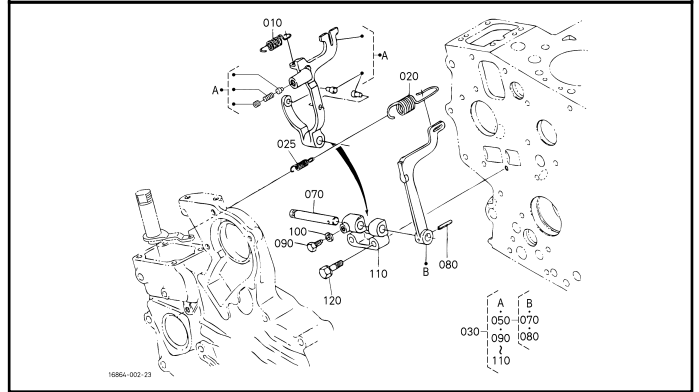

16815-004-10

010300 VOLANTE

16806-003-10

MOTOR D722

010500 COMBUSTIBLE ARBOL DE LEVAS Y REGULADOR EJE

020000 PUNTO MUERTO APARATO

020200 BOMBA INYECCIÓN

020400 REGULADOR

020500 PLACA DE CONTROL DE VELOCIDAD

020600 INYECTOR Y BUJIA PRECALENT.

020701 TOBERA SOPORTE [COMPONENTE PIEZAS]

020702 TOBERA SOPORTE [COMPONENTE PIEZAS]

030100 BOMBA DE COMBUSTIBLE (MECANICA)

040200 ALTERNADOR Y POLEA