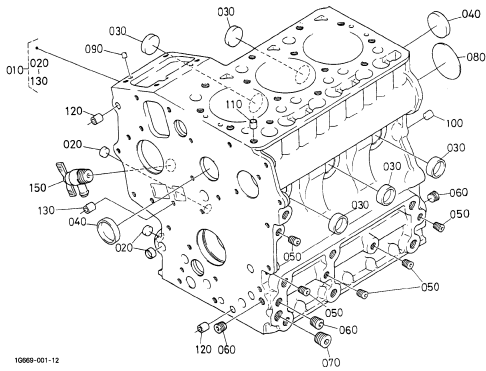

www.agricolablascoonline.com

000100 BLOQUE MOTOR

000200 ACEITE CACEROLA

000300 CILINDRO CULATA

000400 CAJA DE ENGRANAJES

000500 CULATA CUBIERTA

000600 ACEITE FILTRO

000700 VARILLA DE NIVBL Y GUIA

16852-011-11

000800 ACEITE BOMBA

17060-002-17

010000 PRINCIPAL RODAMIENTO CAJA

10706-002-15

010100 ARBOL DE LEVAS Y PUNTO MUERTO ENGRANAJE EJE

16871-129-18

010200 PISTON Y CIGUENAL

16815-004-10

010300 VOLANTE

16806-003-10

MOTOR D722

010500 COMBUSTIBLE ARBOL DE LEVAS Y REGULADOR EJE

020000 PUNTO MUERTO APARATO

020200 BOMBA INYECCIÓN

020400 REGULADOR

020500 PLACA DE CONTROL DE VELOCIDAD

020600 INYECTOR Y BUJIA PRECALENT.

020701 TOBERA SOPORTE [COMPONENTE PIEZAS]

020702 TOBERA SOPORTE [COMPONENTE PIEZAS]

030100 BOMBA DE COMBUSTIBLE (MECANICA)

040200 ALTERNADOR Y POLEA