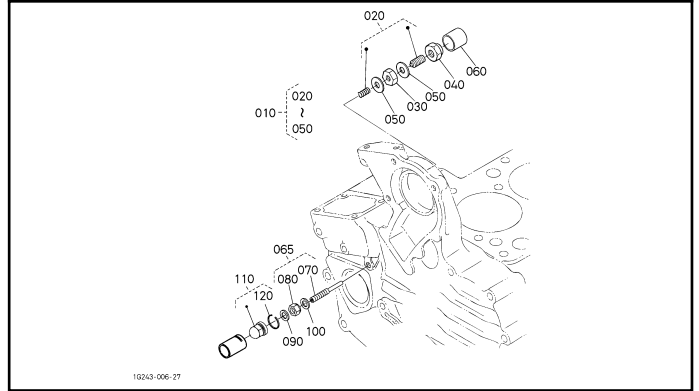

16815-004-10

010300 VOLANTE

16806-003-10

MOTOR D722

010500 COMBUSTIBLE ARBOL DE LEVAS Y REGULADOR EJE

020000 PUNTO MUERTO APARATO

020200 BOMBA INYECCIÓN

020400 REGULADOR

020500 PLACA DE CONTROL DE VELOCIDAD

020600 INYECTOR Y BUJIA PRECALENT.

020701 TOBERA SOPORTE [COMPONENTE PIEZAS]

020702 TOBERA SOPORTE [COMPONENTE PIEZAS]

030100 BOMBA DE COMBUSTIBLE (MECANICA)

040200 ALTERNADOR Y POLEA