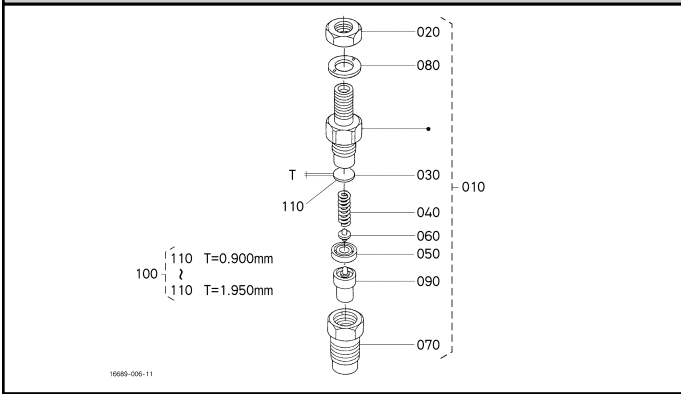

16815-004-10

010300 VOLANTE

16806-003-10

MOTOR D722

010500 COMBUSTIBLE ARBOL DE LEVAS Y REGULADOR EJE

020000 PUNTO MUERTO APARATO

020200 BOMBA INYECCIÓN

020400 REGULADOR

020500 PLACA DE CONTROL DE VELOCIDAD

020600 INYECTOR Y BUJIA PRECALENT.

020701 TOBERA SOPORTE [COMPONENTE PIEZAS]

020702 TOBERA SOPORTE [COMPONENTE PIEZAS]

030100 BOMBA DE COMBUSTIBLE (MECANICA)

040200 ALTERNADOR Y POLEA