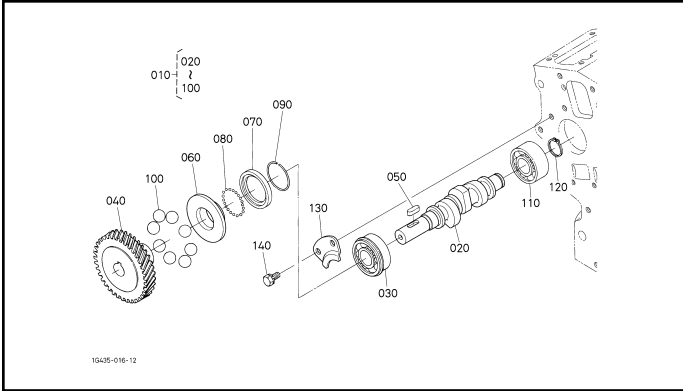

16815-004-10

010300 VOLANTE

16806-003-10

MOTOR D722

010500 COMBUSTIBLE ARBOL DE LEVAS Y REGULADOR EJE

020000 PUNTO MUERTO APARATO

020200 BOMBA INYECCIÓN

020400 REGULADOR

020500 PLACA DE CONTROL DE VELOCIDAD

020600 INYECTOR Y BUJIA PRECALENT.

020701 TOBERA SOPORTE [COMPONENTE PIEZAS]

020702 TOBERA SOPORTE [COMPONENTE PIEZAS]

030100 BOMBA DE COMBUSTIBLE (MECANICA)

040200 ALTERNADOR Y POLEA