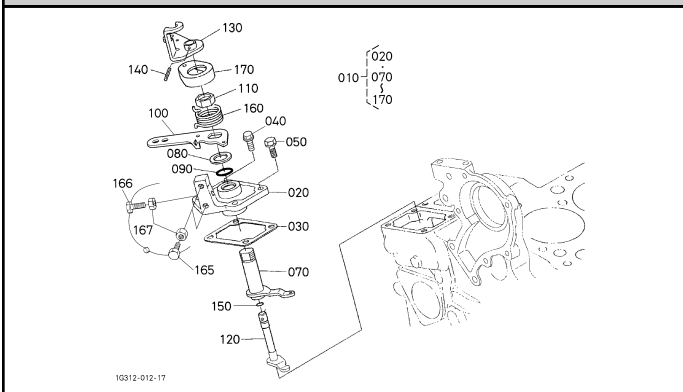

16815-004-10

010300 VOLANTE

16806-003-10

MOTOR D722

010500 COMBUSTIBLE ARBOL DE LEVAS Y REGULADOR EJE

020000 PUNTO MUERTO APARATO

020200 BOMBA INYECCIÓN

020400 REGULADOR

020500 PLACA DE CONTROL DE VELOCIDAD

020600 INYECTOR Y BUJIA PRECALENT.

020701 TOBERA SOPORTE [COMPONENTE PIEZAS]

020702 TOBERA SOPORTE [COMPONENTE PIEZAS]

030100 BOMBA DE COMBUSTIBLE (MECANICA)

040200 ALTERNADOR Y POLEA