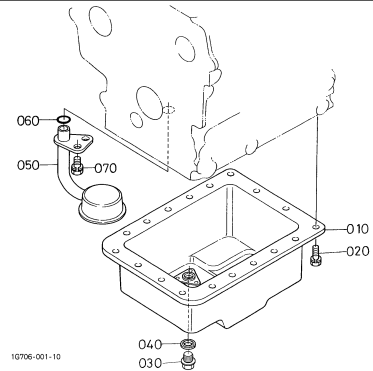

www.agricolablascoonline.com

000100 BLOQUE MOTOR

000200 ACEITE CACEROLA

000300 CILINDRO CULATA

000400 CAJA DE ENGRANAJES

000500 CULATA CUBIERTA

000600 ACEITE FILTRO

000700 VARILLA DE NIVBL Y GUIA

16852-011-11

000800 ACEITE BOMBA

17060-002-17

010000 PRINCIPAL RODAMIENTO CAJA

10706-002-15

010100 ARBOL DE LEVAS Y PUNTO MUERTO ENGRANAJE EJE

16871-129-18

010200 PISTON Y CIGUENAL

16815-004-10

010300 VOLANTE

16806-003-10

MOTOR D722

010500 COMBUSTIBLE ARBOL DE LEVAS Y REGULADOR EJE

020000 PUNTO MUERTO APARATO

020200 BOMBA INYECCIÓN

020400 REGULADOR

020500 PLACA DE CONTROL DE VELOCIDAD

020600 INYECTOR Y BUJIA PRECALENT.

020701 TOBERA SOPORTE [COMPONENTE PIEZAS]

020702 TOBERA SOPORTE [COMPONENTE PIEZAS]

030100 BOMBA DE COMBUSTIBLE (MECANICA)

040200 ALTERNADOR Y POLEA