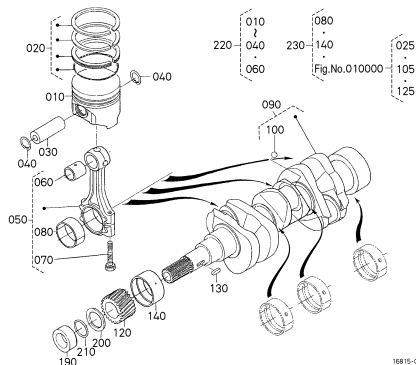

www.agricolablascoonline.com

000100 BLOQUE MOTOR

000200 ACEITE CACEROLA

000300 CILINDRO CULATA

000400 CAJA DE ENGRANAJES

000500 CULATA CUBIERTA

000600 ACEITE FILTRO

000700 VARILLA DE NIVBL Y GUIA

16852-011-11

000800 ACEITE BOMBA

17060-002-17

010000 PRINCIPAL RODAMIENTO CAJA

10706-002-15

010100 ARBOL DE LEVAS Y PUNTO MUERTO ENGRANAJE EJE

16871-129-18

010200 PISTON Y CIGUENAL

16815-004-10

010300 VOLANTE

16806-003-10

MOTOR D722

010500 COMBUSTIBLE ARBOL DE LEVAS Y REGULADOR EJE

020000 PUNTO MUERTO APARATO

020200 BOMBA INYECCIÓN

020400 REGULADOR

020500 PLACA DE CONTROL DE VELOCIDAD

020600 INYECTOR Y BUJIA PRECALENT.

020701 TOBERA SOPORTE [COMPONENTE PIEZAS]

020702 TOBERA SOPORTE [COMPONENTE PIEZAS]

030100 BOMBA DE COMBUSTIBLE (MECANICA)

040200 ALTERNADOR Y POLEA