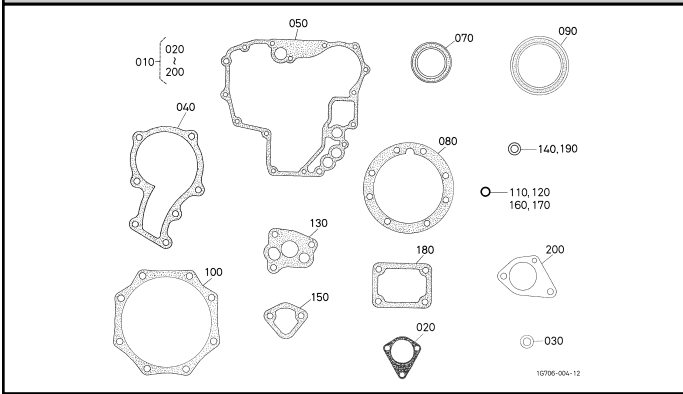

090100 KIT DE JUNTA INFERIOR [OPCION]