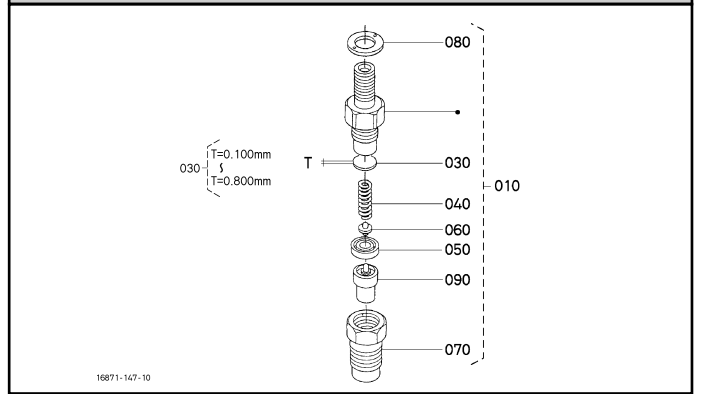

020500 PLACA DE CONTROL DE VELOCIDAD

020600 INYECTOR Y BUJIA PRECALENT.

020701 TOBERA SOPORTE [COMPONENTE PIEZAS]

020702 TOBERA SOPORTE [COMPONENTE PIEZAS]

030100 BOMBA DE COMBUSTIBLE (MECANICA)

040200 ALTERNADOR Y POLEA