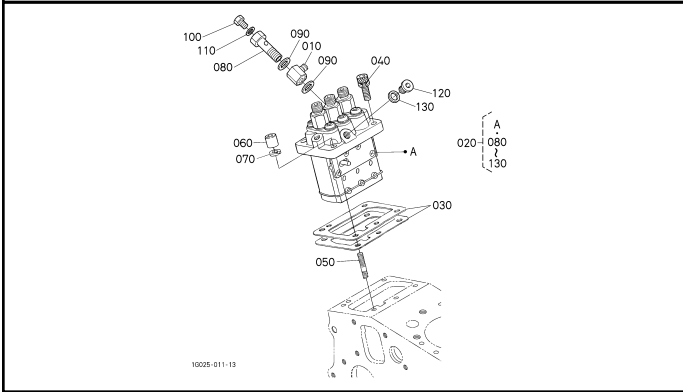

16815-004-10

010300 VOLANTE

16806-003-10

MOTOR D722

010500 COMBUSTIBLE ARBOL DE LEVAS Y REGULADOR EJE

020000 PUNTO MUERTO APARATO

020200 BOMBA INYECCIÓN

020400 REGULADOR

020500 PLACA DE CONTROL DE VELOCIDAD

020600 INYECTOR Y BUJIA PRECALENT.

020701 TOBERA SOPORTE [COMPONENTE PIEZAS]

020702 TOBERA SOPORTE [COMPONENTE PIEZAS]

030100 BOMBA DE COMBUSTIBLE (MECANICA)

040200 ALTERNADOR Y POLEA