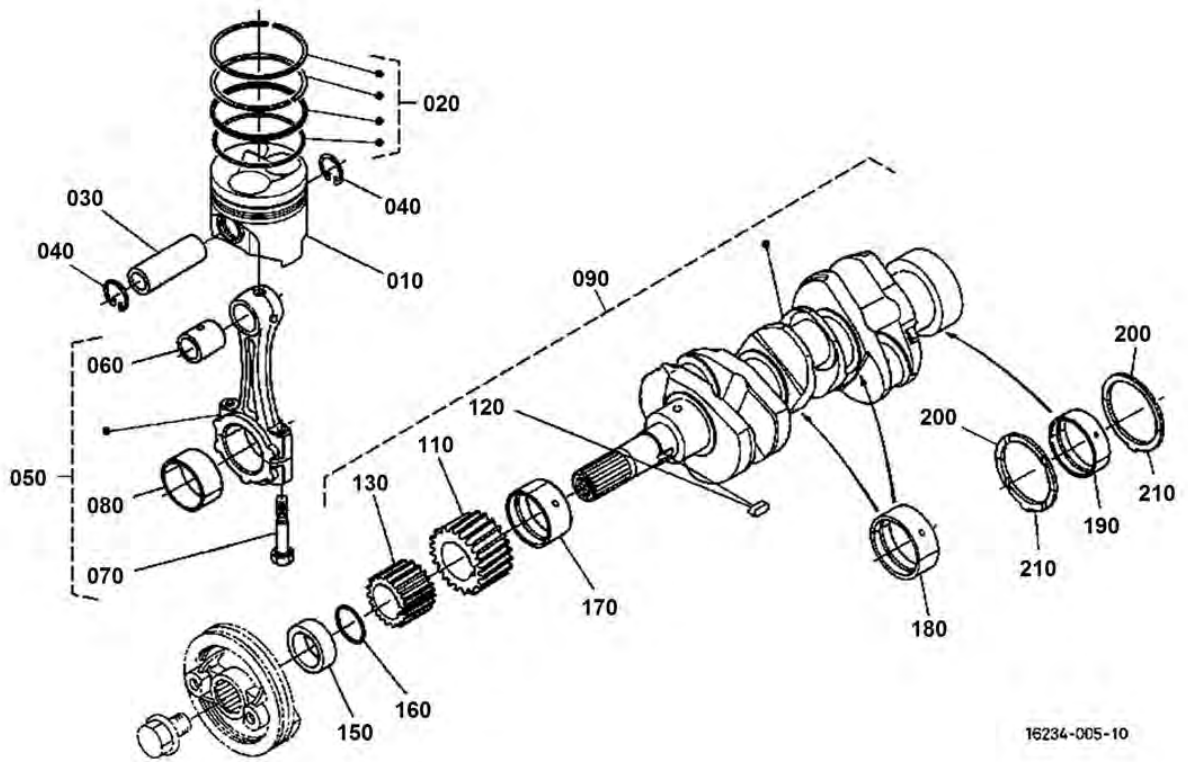

PRINCIPAL RODAMIENTO CAJA

DESPIECE MOTOR KUBOTA D1105

ARBOL DE LEVAS Y PUNTO MUERTO ENGRANAJE EJE

DESPIECE MOTOR KUBOTA D1105

PISTON Y CIGUENAL

DESPIECE MOTOR KUBOTA D1105

VOLANTE

1G043-011-10

DESPIECE MOTOR KUBOTA D1105

COMBUSTIBLE ARBOL DE LEVAS Y REGULADOR EJE

1G043-017-11

DESPIECE MOTOR KUBOTA D1105

PUNTO MUERTO APARATO

DESPIECE MOTOR KUBOTA D1105

INYECCION BOMBA

DESPIECE MOTOR KUBOTA D1105