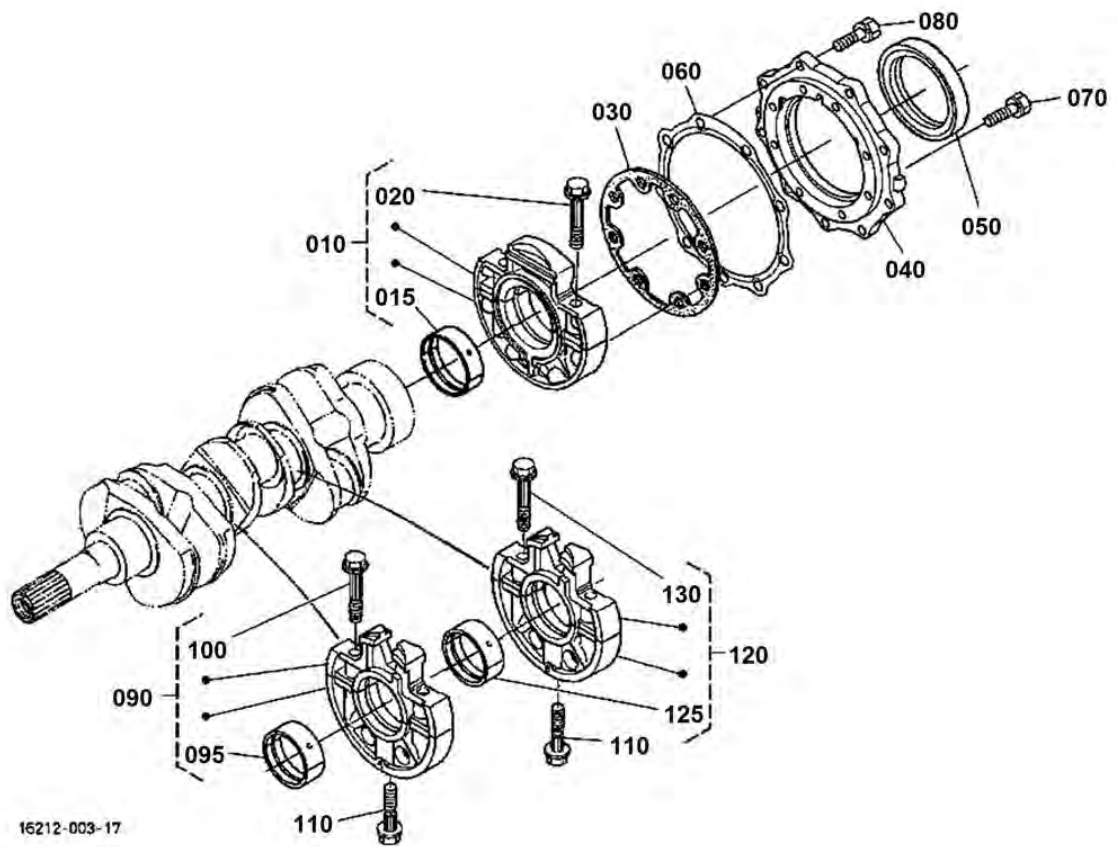

DESPIECE MOTOR KUBOTA D1105

ENGRASE LA CACEROLA

1G043-002-15

DESPIECE MOTOR KUBOTA D1105

CILINDRO CULATA

16877-003-10

DESPIECE MOTOR KUBOTA D1105

ENGRANAJE CAJA

DESPIECE MOTOR KUBOTA D1105

CULATA CUBIERTA

DESPIECE MOTOR KUBOTA D1105

ACEITE FILTRO

16615-003-10

DESPIECE MOTOR KUBOTA D1105

VARILLA DE NIVBL Y GUIA

DESPIECE MOTOR KUBOTA D1105

PRINCIPAL RODAMIENTO CAJA

DESPIECE MOTOR KUBOTA D1105

ARBOL DE LEVAS Y PUNTO MUERTO ENGRANAJE EJE

DESPIECE MOTOR KUBOTA D1105

PISTON Y CIGUENAL

DESPIECE MOTOR KUBOTA D1105

VOLANTE

1G043-011-10

DESPIECE MOTOR KUBOTA D1105

COMBUSTIBLE ARBOL DE LEVAS Y REGULADOR EJE

1G043-017-11

DESPIECE MOTOR KUBOTA D1105

PUNTO MUERTO APARATO

DESPIECE MOTOR KUBOTA D1105

INYECCION BOMBA

DESPIECE MOTOR KUBOTA D1105