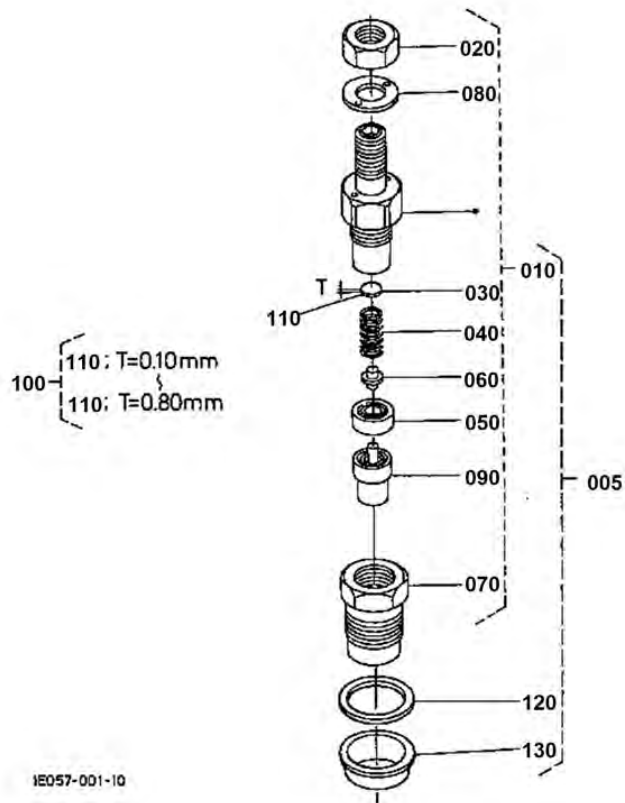

DESPIECE MOTOR KUBOTA D1105

TOBERA SOPORTE[COMPONENTE PIEZAS]