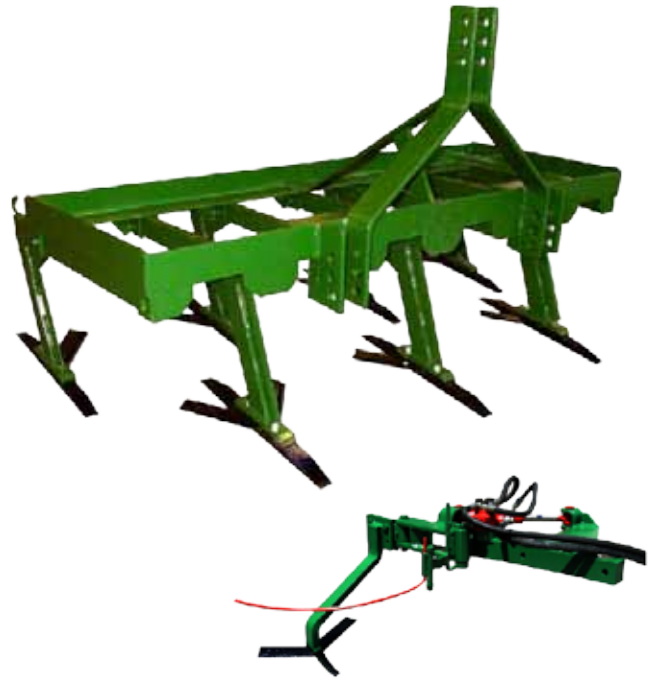

REPUESTOS JOHN DEERE , LANDINI, AGRIA

**APEROS
TRACTOR**

APEROS TRACTOR

ÍNDICE

- 04** Pala trasera reforzada
- 04** Sacaleñas
- 05** Cultivador
- 06** Cultivador brazos flexibles
- 06** Subsoladores
- 07** Trejillas
- 07** Trejillas despedregadoras
- 08** Caballonadora
- 08** Arrancador de patatas

Disponible con bolquete manual o 3° bolquete hidráulico.

Opción cierre hidráulico

150€ + IVA = 182€

MODELO	ZM130 5P	ZM150 5P
PUAS	60x25 mm	60x25 mm
PRECIO	560€ + IVA = 678€	700€ + IVA = 847€

CULTIVADOR REFORZADA

Cultivadores fijos tipo reforzado.
Fabricados con acero F114.
Disponibles en 5, 7 y 9 brazos

- Opción tabla trasera con púas**
150€ + IVA= 182€
- Opción pasatiras mecánico**
397€ + IVA= 480€
- Opción pasatiras hidráulico**
1.315€ + IVA= 1.591€

Opción pasatiras hidráulico o mecánico

MODELO	ZM5R	ZM7R	ZM9R
BRAZO	60x25 mm	60x25 mm	60x25 mm
PRECIO	475€ + IVA = 575€	715€ + IVA = 865€	825€ + IVA = 998€

CULTIVADOR LIGERO

Cultivadores fijos ideales para minitractores y pequeños tractores articulados.