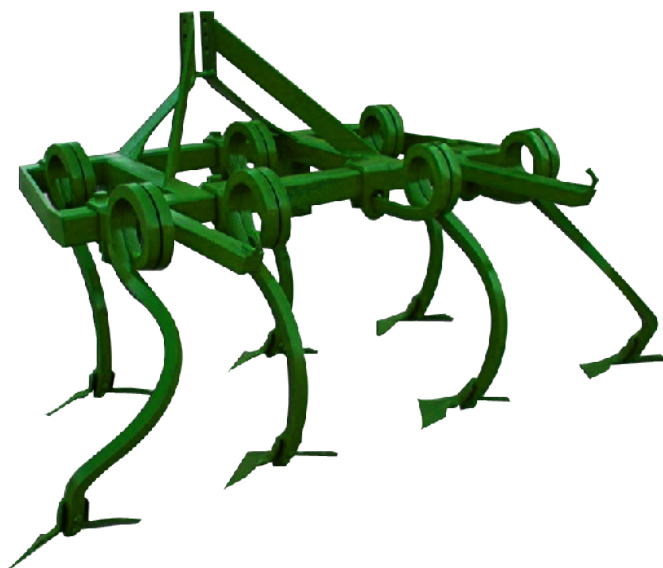

Opción pasatiras hidráulico o mecánico

MODELO	ZM5R	ZM7R	ZM9R
BRAZO	60x25 mm	60x25 mm	60x25 mm
PRECIO	475€ + IVA = 575€	715€ + IVA = 865€	825€ + IVA = 998€

CULTIVADOR LIGERO

Cultivadores fijos ideales para minitractores y pequeños tractores articulados.

Fabricados con acero F114.
Disponibles en 5 y 7 brazos.

- Opción tabla trasera con púas**
150€ + IVA= 182€

Opción tabla trasera con púas

MODELO	ZM5P	ZM7P
BRAZO	50x20 mm	50x25 mm
PRECIO	425€ + IVA = 514€	650€ + IVA = 787€

CULTIVADORES BRAZOS FLEXIBLES

Cultivadores con brazos *Ronsone* flexibles para trabajos en terrenos con piedras.

Disponibles en 5, 7, 9 y 11 brazos

MODELO	ZM5M	ZM7M	ZM9M	ZM11M
BRAZO	20x20 mm	25x25 mm	25x25 mm	27x27 mm
PRECIO	475€ + IVA = 575€	725€ + IVA = 1.036€	860 + IVA = 1.041€	1.300€ + IVA = 1.573€

SUBSOLADORES

Subsoladores con brazos regulables en altura.

Serie reforzada para tractores de media y alta potencia.

BRAZOS FIJOS

ZM3SUBF 675€ + IVA= 817€

ZM5SUBF 875€ + IVA= 1.059€

MODELO	ZM3SUB	ZM5SUB
BRAZOS	140x30 mm	180x30 mm
PRECIO	1.200€ + IVA = 1.452€	1.900€ + IVA = 2.299€