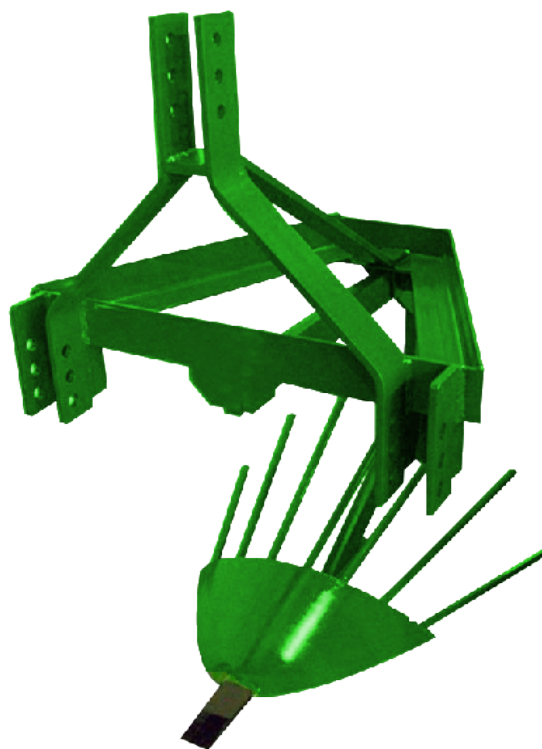

CULTIVADORES BRAZOS FLEXIBLES

Cultivadores con brazos *Ronsone* flexibles para trabajos en terrenos con piedras.

Disponibles en 5, 7, 9 y 11 brazos

MODELO	ZM5M	ZM7M	ZM9M	ZM11M
BRAZO	20x20 mm	25x25 mm	25x25 mm	27x27 mm
PRECIO	475€ + IVA = 575€	725€ + IVA = 1.036€	860 + IVA = 1.041€	1.300€ + IVA = 1.573€

TREJILLAS

DESPEDREGADORA

OPCION: REJILLA PIEDRAS PEQUEÑAS

Trejillas sacapiedras reforzadas fabricadas con púas traseras. Distancia entre barrotos.

MODELO	ZMD140	ZMD180	ZMD200
ANCHO	140 cm	180 cm	200 cm
PRECIO	640€ + IVA = 774€	1.067€ + IVA = 1.291€	1.140€ + IVA = 1.379€

CABALLONADORA

Disponemos de dos tipos de caballonadoras, una para minitractores y pequeños articulados y otra para tractores de media potencia.

MODELO	SERIE LIGERA	SERIE PESADA
	ZML	ZMP
PRECIO	435€ + IVA = 526€	500€ + IVA = 605€

ARRANCADOR DE PATATAS

Arrancadores de patatas tipo ligero para tractores de 12cv. a 30cv. y modelo pesado para tractores de 30cv. en adelante.

MODELO	SERIE LIGERA	SERIE PESADA
	ZMAL	ZMAP
PRECIO	415€ + IVA = 502€	460€ + IVA = 557€