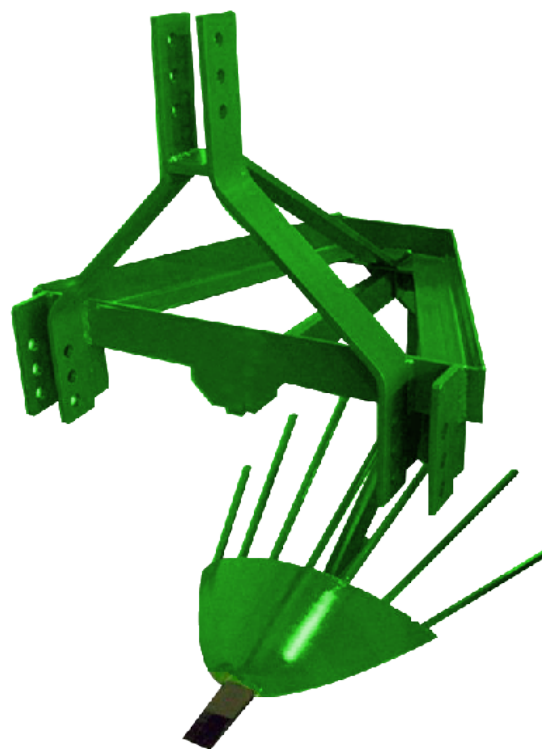

CULTIVADORES BRAZOS FLEXIBLES

Cultivadores con brazos
Ronsone flexibles para trabajos
en terrenos con piedras.

Disponibles en 5, 7, 9 y 11
brazos

MODELO	ZM5M	ZM7M	ZM9M	ZM11M
BRAZO	20x20 mm	25x25 mm	25x25 mm	27x27 mm
PRECIO	475€ + IVA = 575€	725€ + IVA = 1.036€	860 + IVA = 1.041€	1.300€ + IVA = 1.573€

TREJILLAS

DESPEDREGADORA

OPCION: REJILLA PIEDRAS PEQUEÑAS

Trejillas sacapiedras reforzadas fabricadas con púas traseras. Distancia entre barrotos.

MODELO	ZMD140	ZMD180	ZMD200
ANCHO	140 cm	180 cm	200 cm
PRECIO	640€ + IVA = 774€	1.067€ + IVA = 1.291€	1.140€ + IVA = 1.379€

CABALLONADORA

Disponemos de dos tipos de caballonadoras, una para minitractores y pequeños articulados y otra para tractores de media potencia.

MODELO	SERIE LIGERA	SERIE PESADA
	ZML	ZMP
PRECIO	435€ + IVA = 526€	500€ + IVA = 605€

ARRANCADOR DE PATATAS

Arrancadores de patatas tipo ligero para tractores de 12cv. a 30cv. y modelo pesado para tractores de 30cv. en adelante.

MODELO	SERIE LIGERA	SERIE PESADA
	ZMAL	ZMAP
PRECIO	415€ + IVA = 502€	460€ + IVA = 557€