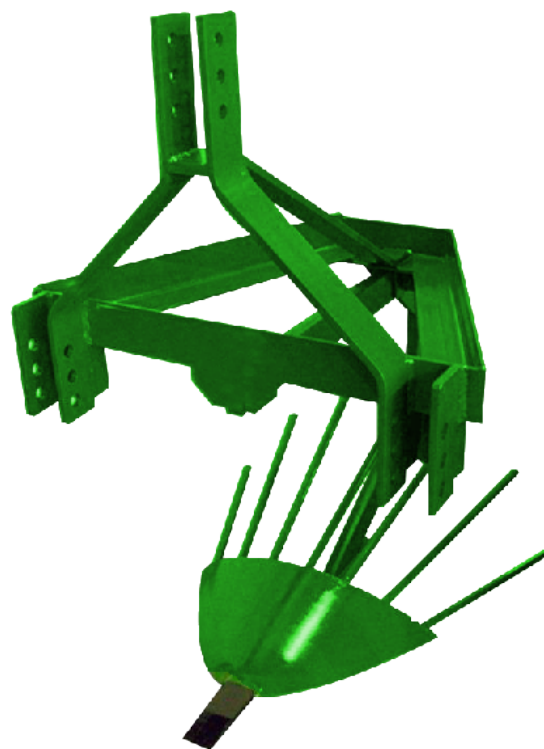

CULTIVADORES BRAZOS FLEXIBLES

Cultivadores con brazos
Ronsone flexibles para trabajos
en terrenos con piedras.

Disponibles en 5, 7, 9 y 11
brazos

MODELO	ZM5M	ZM7M	ZM9M	ZM11M
BRAZO	20x20 mm	25x25 mm	25x25 mm	27x27 mm
PRECIO	475€ + IVA = 575€	725€ + IVA = 1.036€	860 + IVA = 1.041€	1.300€ + IVA = 1.573€

TREJILLAS

DESPEDREGADORA

OPCION: REJILLA PIEDRAS PEQUEÑAS

Trejillas sacapiedras reforzadas fabricadas con púas traseras. Distancia entre barrotos.

MODELO	ZMD140	ZMD180	ZMD200
ANCHO	140 cm	180 cm	200 cm
PRECIO	640€ + IVA = 774€	1.067€ + IVA = 1.291€	1.140€ + IVA = 1.379€

CABALLONADORA

Disponemos de dos tipos de caballonadoras, una para minitractores y pequeños articulados y otra para tractores de media potencia.

MODELO	SERIE LIGERA	SERIE PESADA
	ZML	ZMP
PRECIO	435€ + IVA = 526€	500€ + IVA = 605€

ARRANCADOR DE PATATAS

Arrancadores de patatas tipo ligero para tractores de 12cv. a 30cv. y modelo pesado para tractores de 30cv. en adelante.

MODELO	SERIE LIGERA	SERIE PESADA
	ZMAL	ZMAP
PRECIO	415€ + IVA = 502€	460€ + IVA = 557€