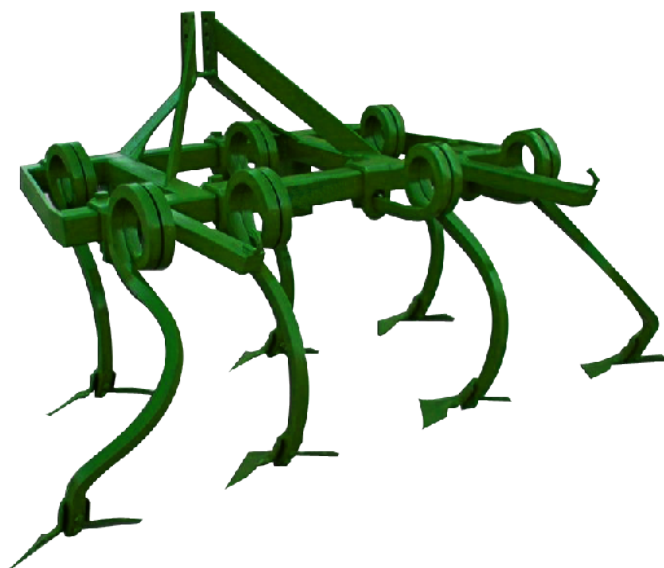

Opción pasatiras hidráulico o mecánico

MODELO	ZM5R	ZM7R	ZM9R
BRAZO	60x25 mm	60x25 mm	60x25 mm
PRECIO	475€ + IVA = 575€	715€ + IVA = 865€	825€ + IVA = 998€

CULTIVADOR LIGERO

Cultivadores fijos ideales para minitractores y pequeños tractores articulados.

Fabricados con acero F114.
Disponibles en 5 y 7 brazos.

- Opción tabla trasera con púas**
150€ + IVA= 182€

Opción tabla trasera con púas

MODELO	ZM5P	ZM7P
BRAZO	50x20 mm	50x25 mm
PRECIO	425€ + IVA = 514€	650€ + IVA = 787€

CULTIVADORES BRAZOS FLEXIBLES

Cultivadores con brazos
Ronsone flexibles para trabajos
en terrenos con piedras.

Disponibles en 5, 7, 9 y 11
brazos

MODELO	ZM5M	ZM7M	ZM9M	ZM11M
BRAZO	20x20 mm	25x25 mm	25x25 mm	27x27 mm
PRECIO	475€ + IVA = 575€	725€ + IVA = 1.036€	860 + IVA = 1.041€	1.300€ + IVA = 1.573€

SUBSOLADORES

Subsoladores con brazos
regulables en altura.

Serie reforzada para tractores
de media y alta potencia.

BRAZOS FIJOS

ZM3SUBF 675€ + IVA= 817€

ZM5SUBF 875€ + IVA= 1.059€

MODELO	ZM3SUB	ZM5SUB
BRAZOS	140x30 mm	180x30 mm
PRECIO	1.200€ + IVA = 1.452€	1.900€ + IVA = 2.299€