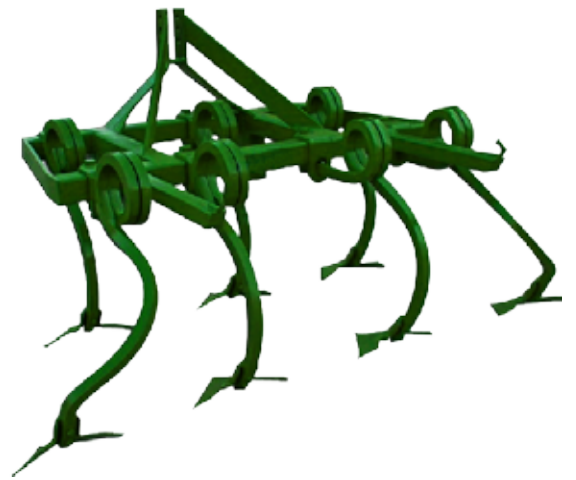

Su distribuidor oficial

AGRÍCOLA BLASCO S.L.

Parque Agroalimentario L'Alcudia
C/Cerro de los Santos nº 23
ELCHE (Alicante) 03294
Telf y Fax **96 545 94 19**

www.agricolablasco.com
www.agricolablascoonline.com
info@agricolablasco.com