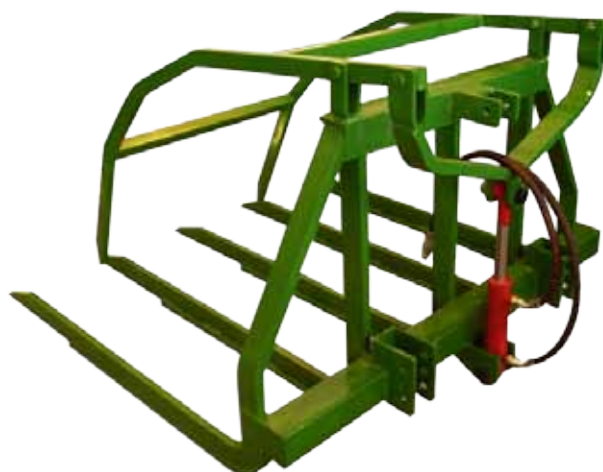

PALA TRASERA REFORZADA

Palas traseras reforzadas con chapa de 5 mm, totalmente soldadas.

Disponibles con bolquete manual o hidráulico.

Opción disparo hidráulico

150€ + IVA = 182€

Opción volquete hidráulico

250€ + IVA = 303€

MODELO	ZM100R	ZM130R	ZM150R	ZM180R
DIMENSIONES	100x90x50 cm	130x90x50 cm	150x90x50 cm	cm
PRECIO	495€ + IVA = 599€	651€ + IVA = 788€	700€ + IVA = 847€	800€ + IVA = 968€

SACALEÑAS

Palas traseras reforzadas con chapa de 5 mm, totalmente soldadas.

Disponibles con bolquete manual o 3º bolquete hidráulico.

Opción cierre hidráulico

150€ + IVA = 182€

MODELO	ZM130 5P	ZM150 5P
PUAS	60x25 mm	60x25 mm
PRECIO	560€ + IVA = 678€	700€ + IVA = 847€

CULTIVADOR REFORZADA

Cultivadores fijos tipo reforzado.
Fabricados con acero F114.
Disponibles en 5, 7 y 9 brazos

- Opción tabla trasera con púas**
150€ + IVA= 182€
- Opción pasatiras mecánico**
397€ + IVA= 480€
- Opción pasatiras hidráulico**
1.315€ + IVA= 1.591€