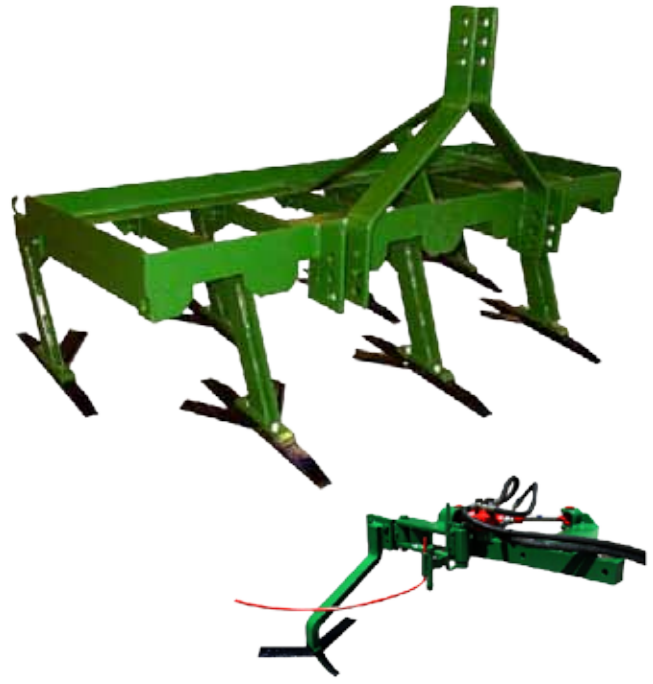

PALA TRASERA REFORZADA

Palas traseras reforzadas con chapa de 5 mm, totalmente soldadas.

Disponibles con bolquete manual o hidráulico.

Opción disparo hidráulico

150€ + IVA = 182€

Opción volquete hidráulico

Disponibles con bolquete manual o 3º bolquete hidráulico.

Opción cierre hidráulico

150€ + IVA = 182€

MODELO	ZM130 5P	ZM150 5P
PUAS	60x25 mm	60x25 mm
PRECIO	560€ + IVA = 678€	700€ + IVA = 847€

CULTIVADOR REFORZADA

Cultivadores fijos tipo reforzado.
Fabricados con acero F114.
Disponibles en 5, 7 y 9 brazos

- Opción tabla trasera con púas**
150€ + IVA= 182€
- Opción pasatiras mecánico**
397€ + IVA= 480€
- Opción pasatiras hidráulico**
1.315€ + IVA= 1.591€

Opción pasatiras hidráulico o mecánico

MODELO	ZM5R	ZM7R	ZM9R
BRAZO	60x25 mm	60x25 mm	60x25 mm
PRECIO	475€ + IVA = 575€	715€ + IVA = 865€	825€ + IVA = 998€

CULTIVADOR LIGERO

Cultivadores fijos ideales para minitractores y pequeños tractores articulados.