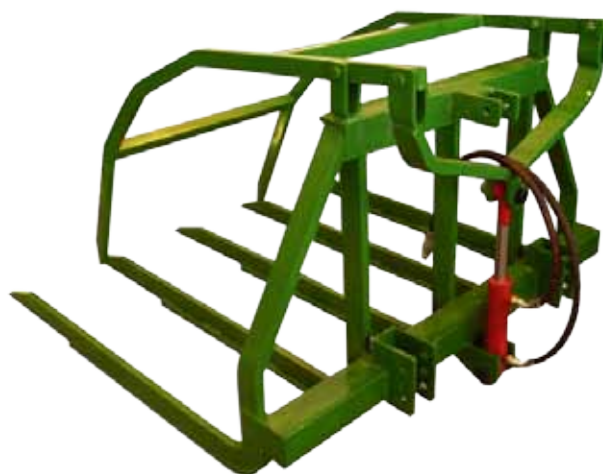

PALA TRASERA REFORZADA

Palas traseras reforzadas con chapa de 5 mm, totalmente soldadas.

Disponibles con bolquete manual o hidráulico.

Opción disparo hidráulico

150€ + IVA = 182€

Opción volquete hidráulico

250€ + IVA = 303€

MODELO	ZM100R	ZM130R	ZM150R	ZM180R
DIMENSIONES	100x90x50 cm	130x90x50 cm	150x90x50 cm	cm
PRECIO	495€ + IVA = 599€	651€ + IVA = 788€	700€ + IVA = 847€	800€ + IVA = 968€

SACALEÑAS

Palas traseras reforzadas con chapa de 5 mm, totalmente soldadas.

Disponibles con bolquete manual o 3º bolquete hidráulico.

Opción cierre hidráulico

150€ + IVA = 182€

MODELO	ZM130 5P	ZM150 5P
PUAS	60x25 mm	60x25 mm
PRECIO	560€ + IVA = 678€	700€ + IVA = 847€

CULTIVADOR REFORZADA

Cultivadores fijos tipo reforzado.
Fabricados con acero F114.
Disponibles en 5, 7 y 9 brazos

- Opción tabla trasera con púas**
150€ + IVA= 182€
- Opción pasatiras mecánico**
397€ + IVA= 480€
- Opción pasatiras hidráulico**
1.315€ + IVA= 1.591€