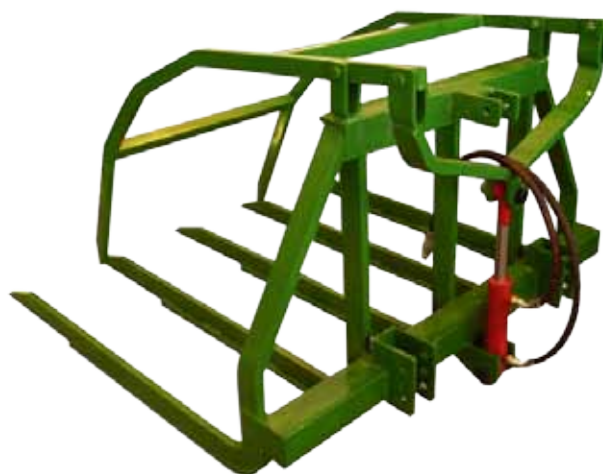

PALA TRASERA REFORZADA

Palas traseras reforzadas con chapa de 5 mm, totalmente soldadas.

Disponible con bolquete manual o hidráulico.

Opción disparo hidráulico

150€ + IVA = 182€

Opción volquete hidráulico

250€ + IVA = 303€

MODELO	ZM100R	ZM130R	ZM150R	ZM180R
DIMENSIONES	100x90x50 cm	130x90x50 cm	150x90x50 cm	cm
PRECIO	495€ + IVA = 599€	651€ + IVA = 788€	700€ + IVA = 847€	800€ + IVA = 968€

SACALEÑAS

Palas traseras reforzadas con chapa de 5 mm, totalmente soldadas.

Disponible con bolquete manual o 3° bolquete hidráulico.

Opción cierre hidráulico

150€ + IVA = 182€

MODELO	ZM130 5P	ZM150 5P
PUAS	60x25 mm	60x25 mm
PRECIO	560€ + IVA = 678€	700€ + IVA = 847€

CULTIVADOR REFORZADA

Cultivadores fijos tipo reforzado.
Fabricados con acero F114.
Disponibles en 5, 7 y 9 brazos

- Opción tabla trasera con púas**
150€ + IVA= 182€
- Opción pasatiras mecánico**
397€ + IVA= 480€
- Opción pasatiras hidráulico**
1.315€ + IVA= 1.591€