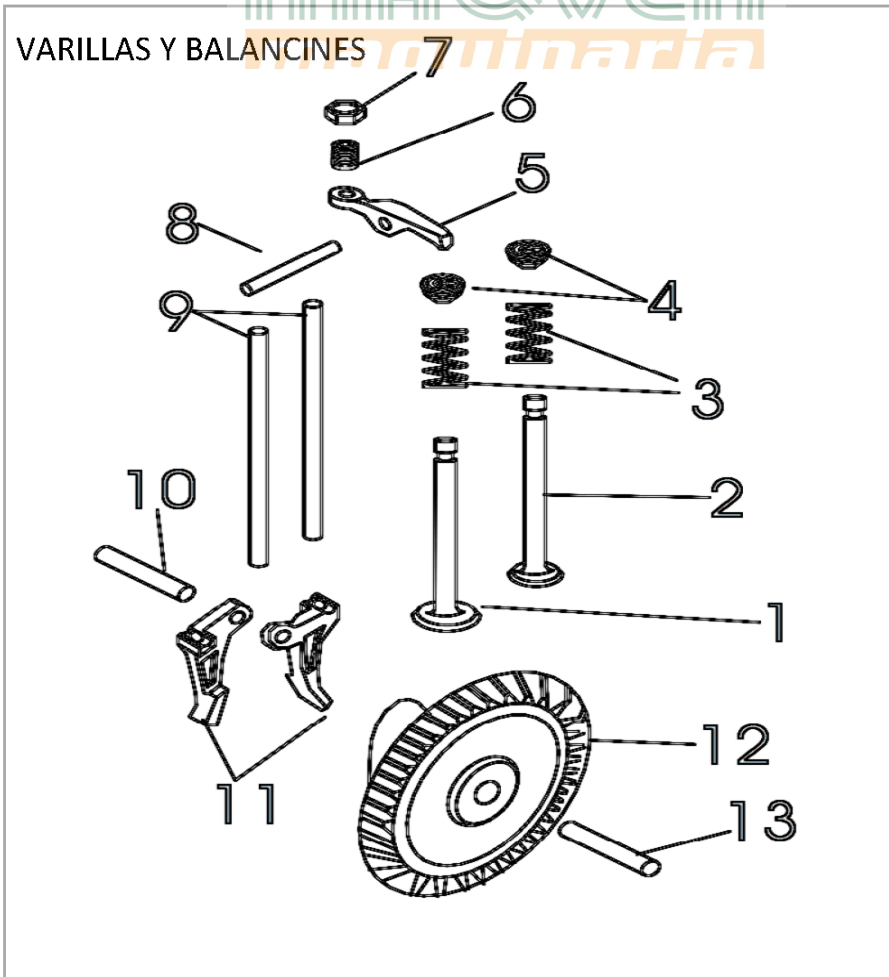

MAQVER
maquinaria

**DESPICE
MOTOBOMBA
QGZ2530A**

BOMBA

MAQOVER
MANTENIMIENTO

MAOVER
MAMMATA

AGRÍCOLA BLASCO S.L.

Parque Agroalimentario L'Alcudia

C/Cerro de los Santos nº 23