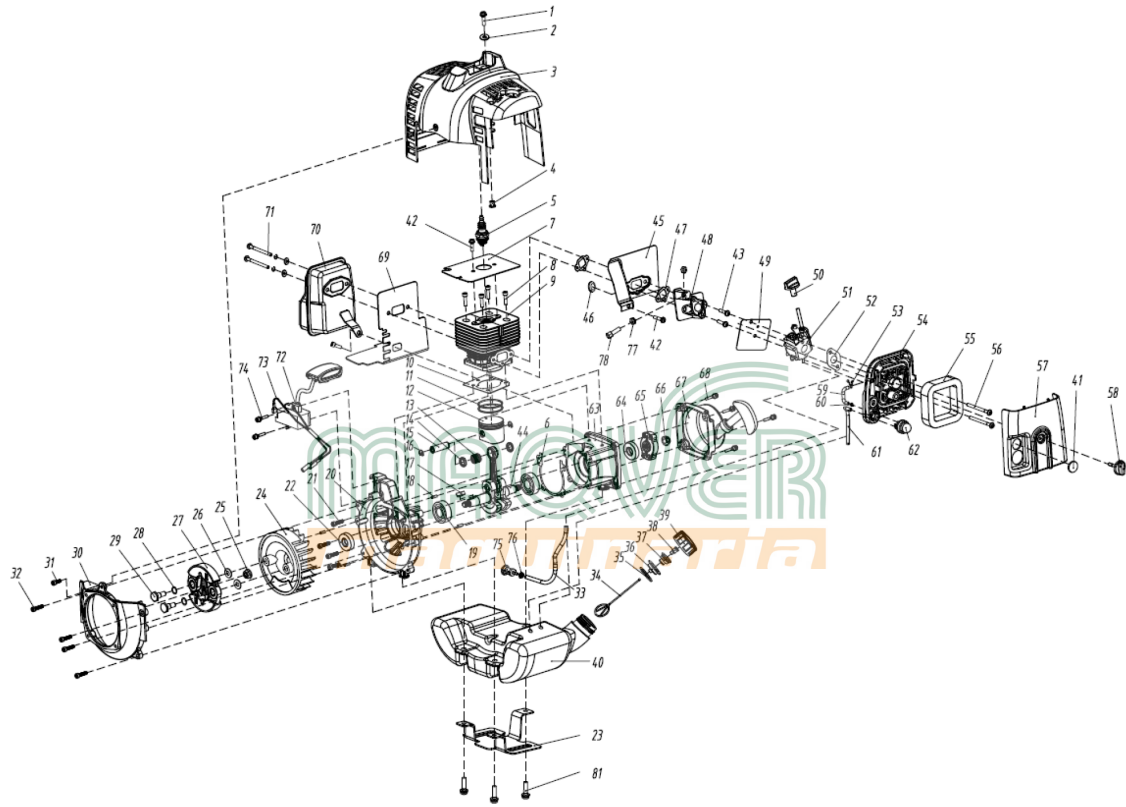

MAQOVER
maquinaria

**DESPIECE
DESBROZADORA
G430N**

AGRÍCOLA BLASCO S.L.

Parque Agroalimentario L'Alcudia

C/Cerro de los Santos nº 23

ELCHE (Alicante) 03294

Telf y Fax **96 545 94 19**

www.agricolablasco.com