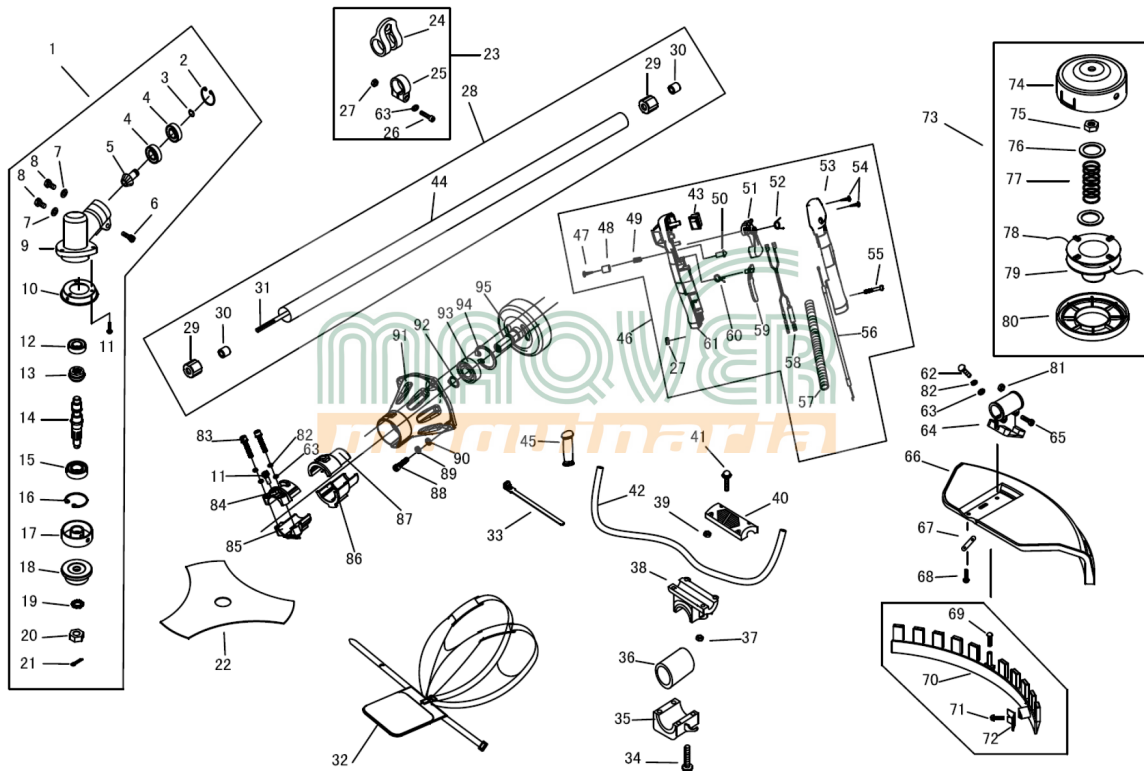

MAQOVER
maquinaria

**DESPIECE
DESBROZADORA
G430N**

AGRÍCOLA BLASCO S.L.

Parque Agroalimentario L'Alcudia

C/Cerro de los Santos nº 23

ELCHE (Alicante) 03294

Telf y Fax **96 545 94 19**

www.agricolablasco.com