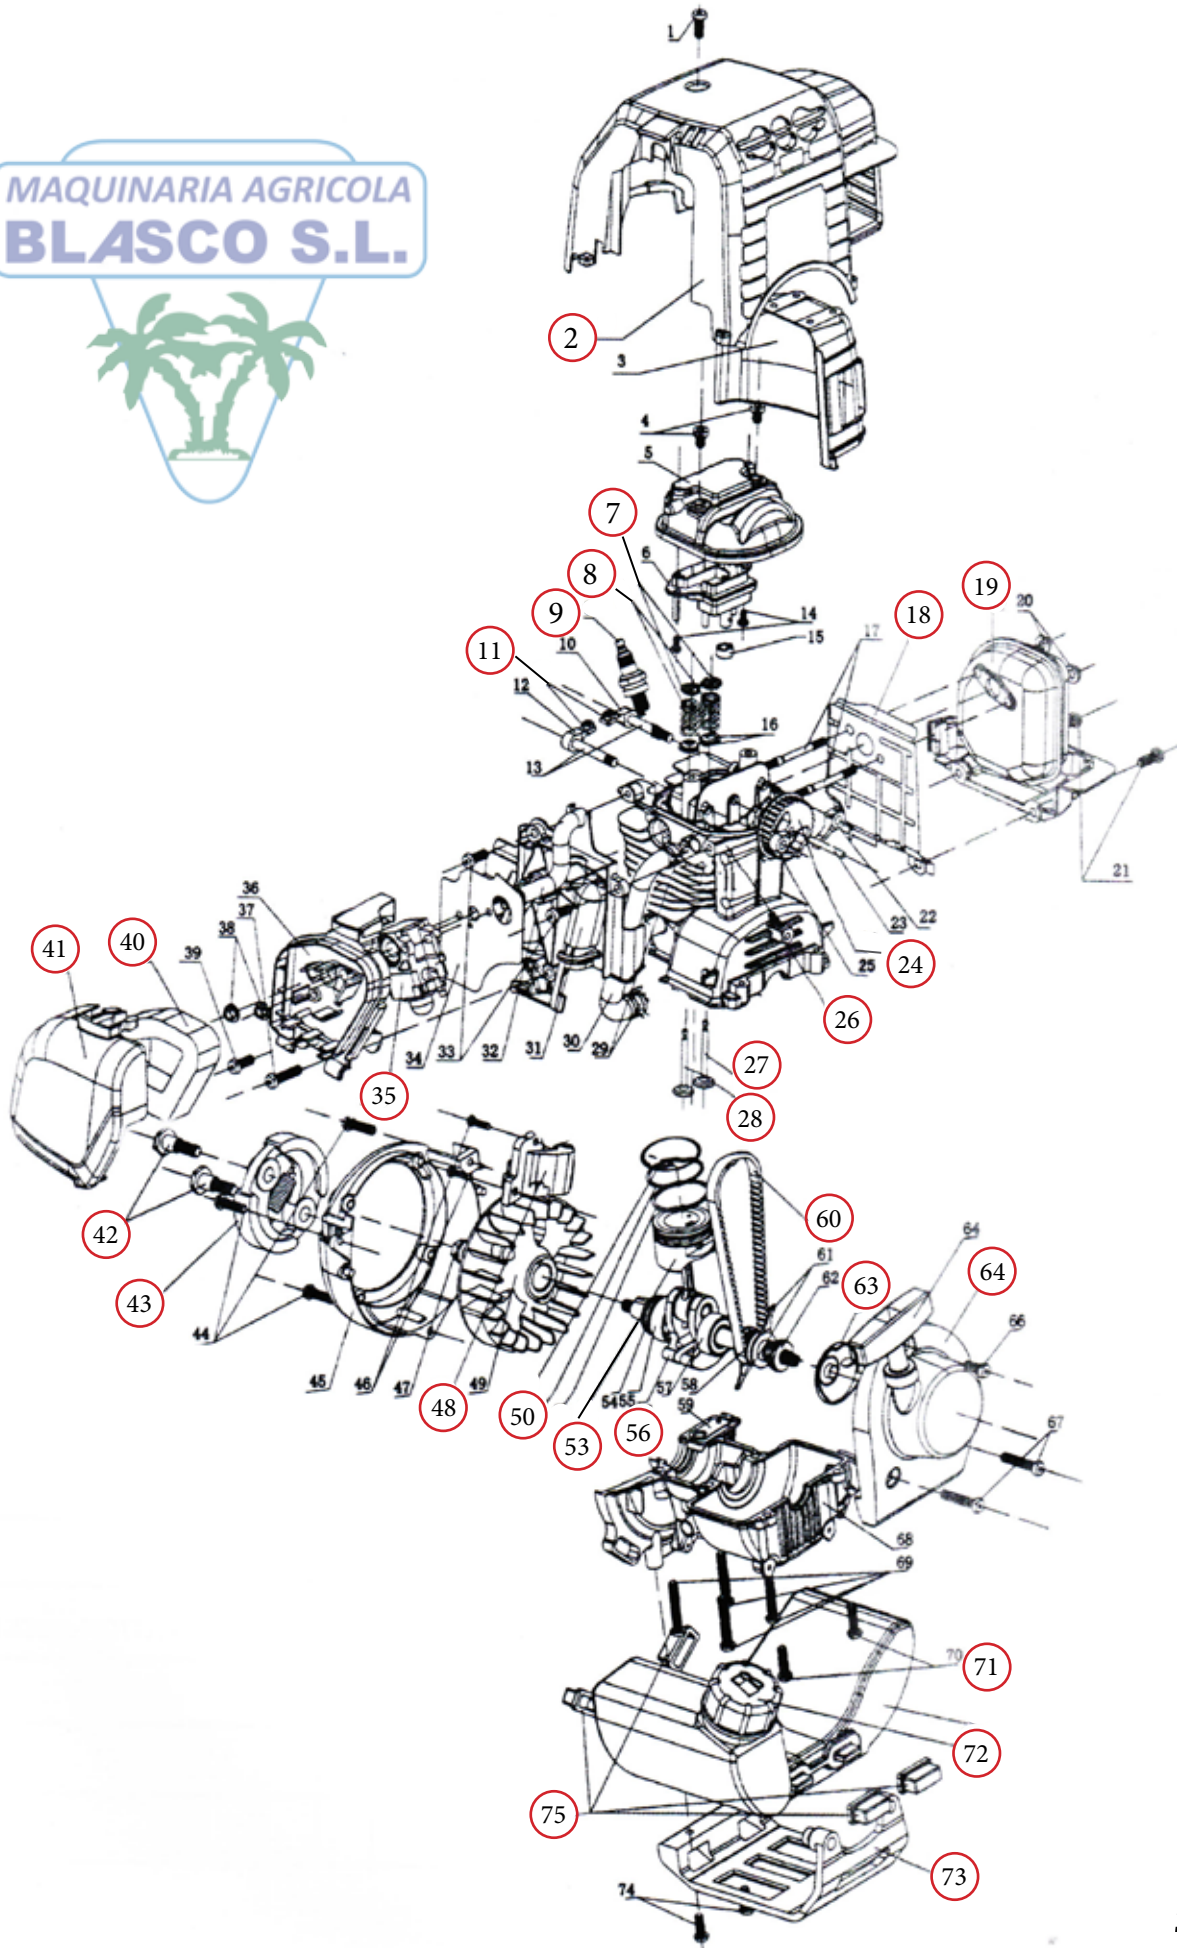

MOTOR HONDA GX35 MAQVER 1E35F

AGRICOLA BLASCO, S.L.

MOTOR HONDA GX35 - MAQVER 1E35F

MAQUINARIA AGRICOLA
BLASCO S.L.

MOTOR HONDA GX35 - MAQVER 1E35F**#01**

| Fig | Código | Descripción | Precio |
|-----|---------|---------------------------|--------|
| 2 | 1E35F02 | Cubierta motor | 15,50€ |
| 7 | 1E35F07 | Cazoleta válvula | 3,50€ |
| 8 | 1E35F08 | Muelle válvula | 4,50€ |
| 9 | 1E35F09 | Bujía | 3,00€ |
| 11 | 1E35F11 | Balancines | 12,50€ |
| 18 | 1E35F18 | Junta de escape | 1,50€ |
| 19 | 1E35F19 | Tubo de escape | 1,10€ |
| 24 | 1E35F24 | Árbol de levas | 6,00€ |
| 26 | 1E35F26 | Bloque motor GX35 | 60,00€ |
| 27 | 1E35F27 | Válvula admisión | 7,00€ |
| 28 | 1E35F28 | Válvula de escape | 7,00€ |
| 35 | 1E35F35 | Carburador | 48,00€ |
| 40 | 1E35F40 | Filtro de aire | 4,50€ |
| 41 | 1E35F41 | Tapa filtro de aire | 10,00€ |
| 42 | 1E35F42 | Tornillo embrague | 2,00€ |
| 43 | 1E35F43 | Embrague | 8,00€ |
| 48 | 1E35F48 | Bobina | 28,00€ |
| 50 | 1E35F50 | Segmentos | 20,00€ |
| 53 | 1E35F53 | Pistón completo | 55,00€ |
| 56 | 1E35F56 | Cigüeñal GX35 | 50,00€ |
| 60 | 1E35F60 | Correa | 9,50€ |
| 63 | 1E35F63 | Trinquete portauñas | 6,50€ |
| 65 | 1E35F65 | Arranque | 12,00€ |
| 71 | 1E35F71 | Depósito gasolina | 15,00€ |
| 72 | 1E35F72 | Tapón gasolina | 6,00€ |
| 73 | 1E35F73 | Protector depósito | 10,50€ |
| 75 | 1E35F75 | Goma depósito combustible | 1,50€ |

* Referencias sin precio ni descripción, consultar disponibilidad.

MOTOR HONDA GX35 MAQVER 1E35F

MAQUINARIA AGRICOLA BLASCO

PARA REALIZAR SU PEDIDO INDICAR
NÚMERO DE IMAGEN Y PIEZA

AGRICOLABLASCO, S.L.

info@agricolablasco.com