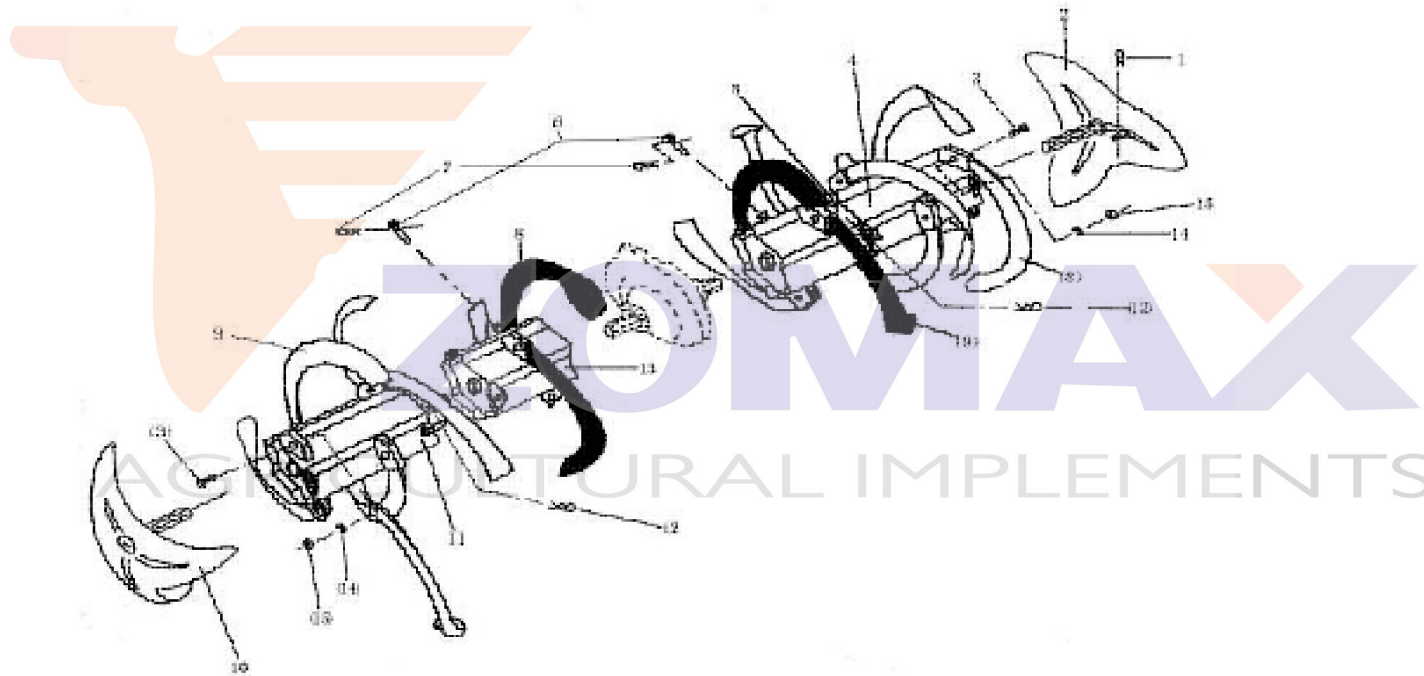

06.ROTARY BLADES ASSY

MOTOAZADA ZM1G75