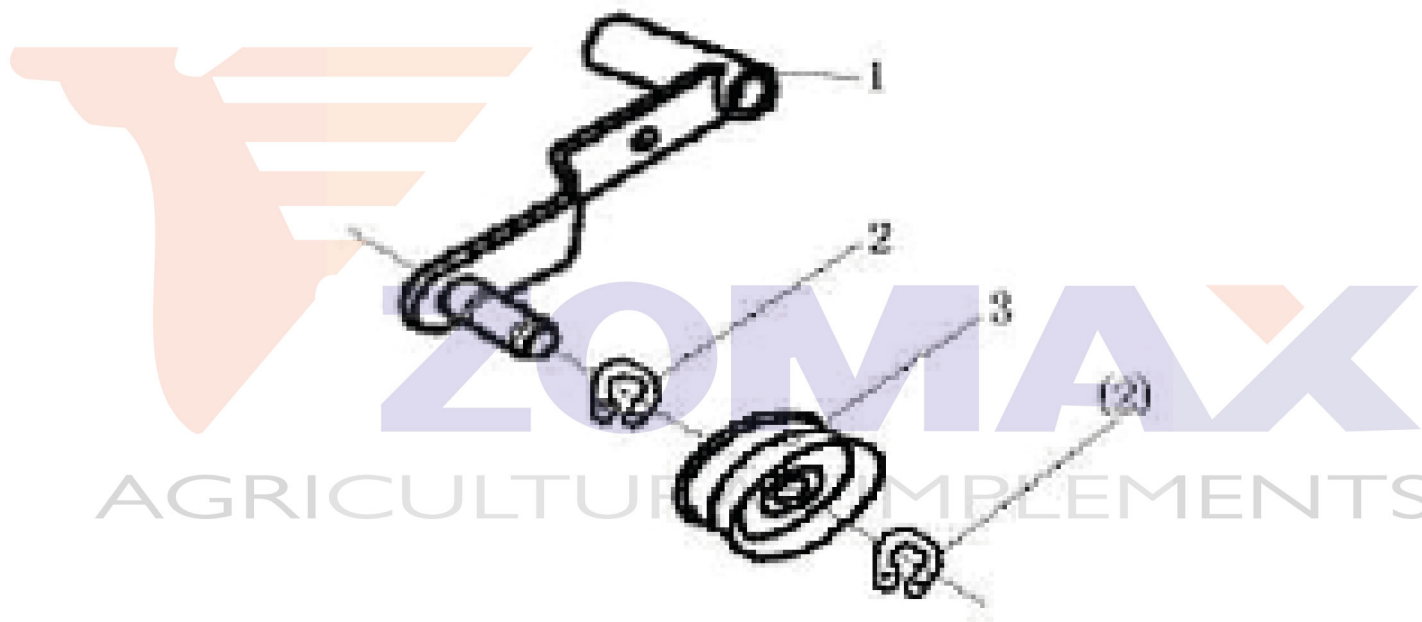

DESPIECE

ZOMAX
AGRICULTURAL IMPLEMENTS

MOTOAZADA ZM1G75

Motor: 4T/170E.
Velocidades: 3 (2+1 marcha atrás)
Potencia: 7cv.
Transmisión: Baño de aceite.
Peso: 77 kg.
Fresa: 3x3 más disco.
Ruedas 400x8 incluidas.

01.FRONT WHEEL ASSY

MOTOAZADA ZM1G75

02.TENSIONER ASSY

03.HANDLE ASSY

MOTOAZADA ZM1G75

04.GEAR BOX PART 1

MOTAZADA ZM1G75

05.GEAR BOX PART 2