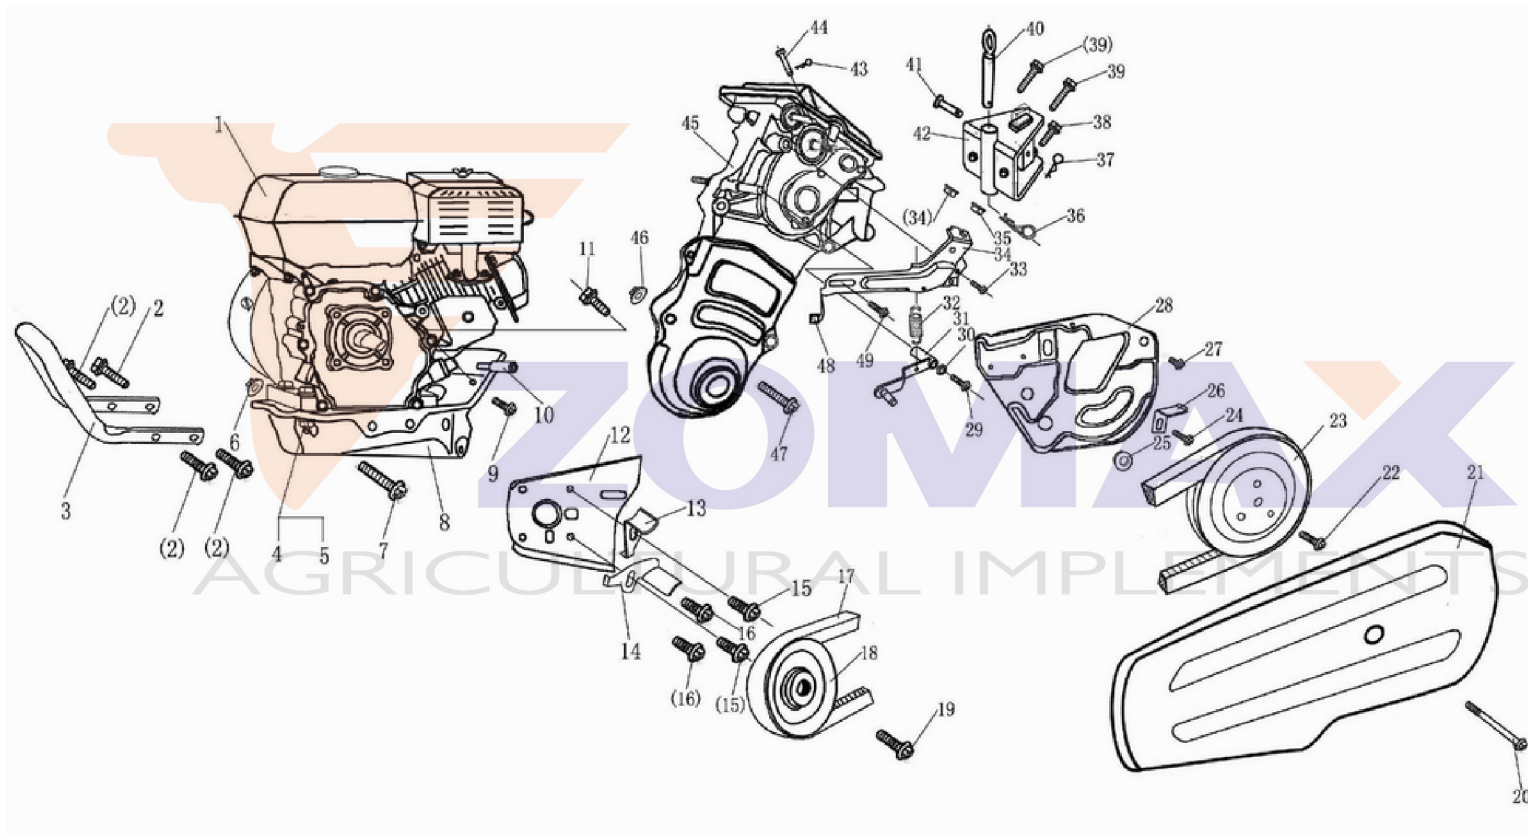

DESPIECE

ZOMAX
AGRICULTURAL IMPLEMENTS

MOTOAZADA ZM1G75

Motor: 4T/170E.
Velocidades: 3 (2+1 marcha atrás)
Potencia: 7cv.
Transmisión: Baño de aceite.
Peso: 77 kg.
Fresa: 3x3 más disco.
Ruedas 400x8 incluidas.

MOTOAZADA ZM1G75

06.ROTARY BLADES ASSY

MOTOAZADA ZM1G75

07.FENDER ASSY

MOTOAZADA ZM1G75

08.JOINT PART ASSY

MOTOAZADA ZM1G75

09.DEEP FURROWING RESISTANCE STICK