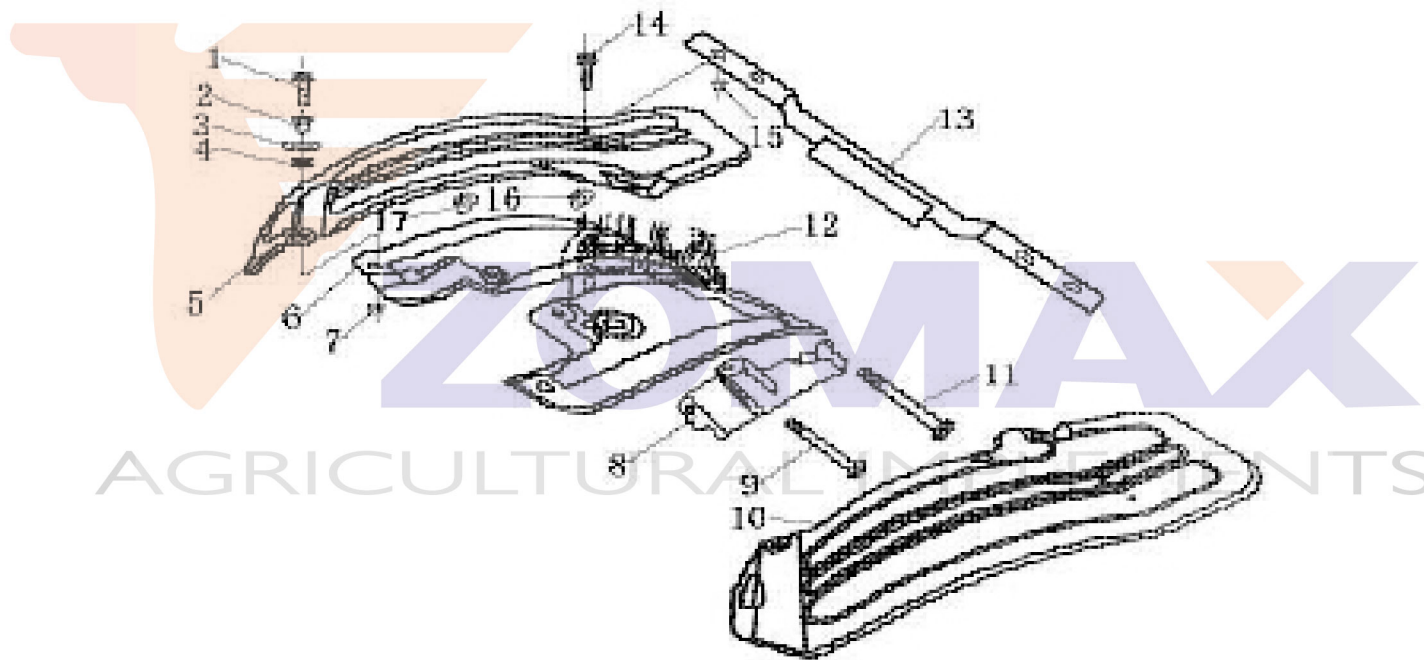

07.FENDER ASSY

MOTOAZADA ZM1G75