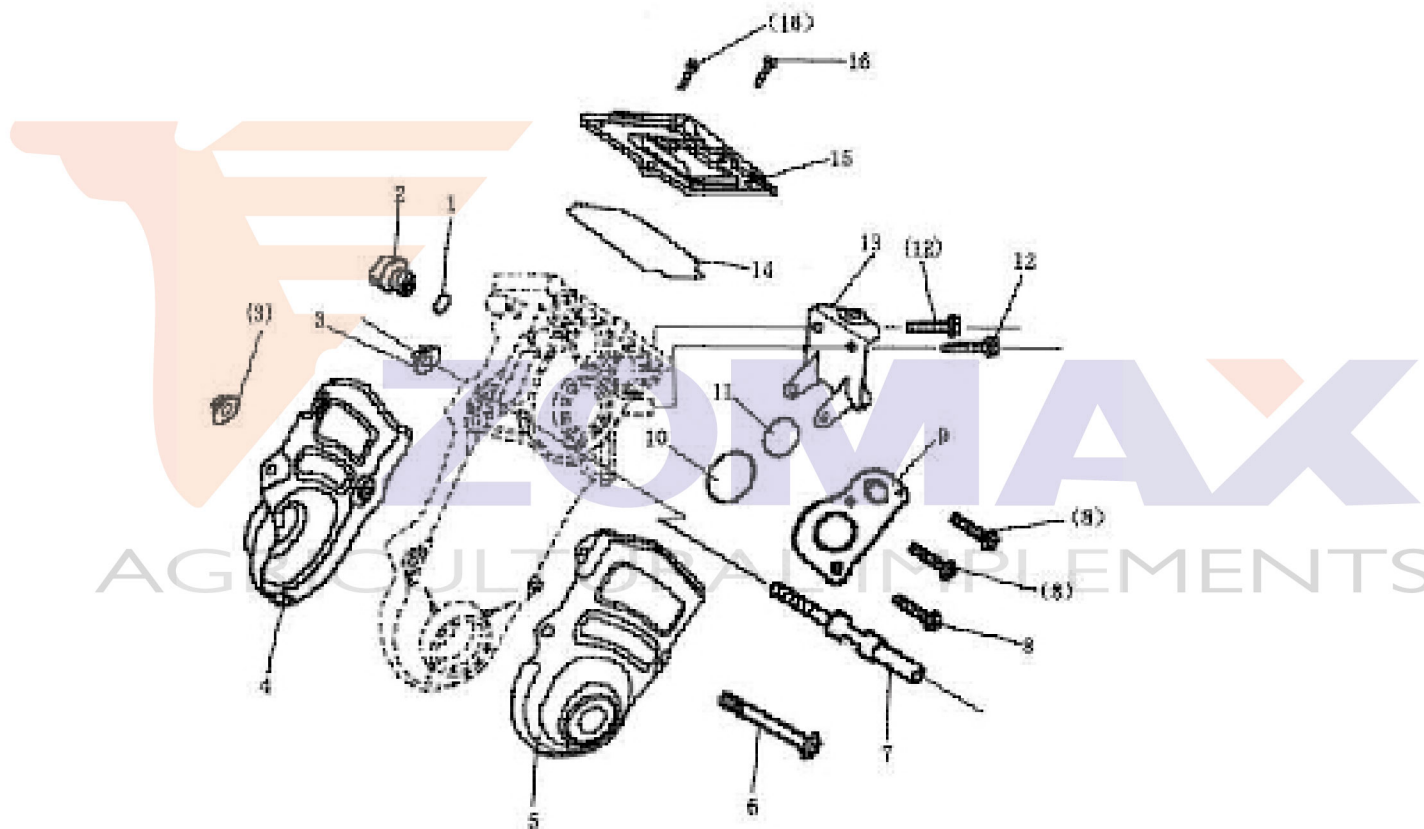

DESPIECE

ZOMAX
AGRICULTURAL IMPLEMENTS

MOTOAZADA ZM1G75

Motor: 4T/170E.
Velocidades: 3 (2+1 marcha atrás)
Potencia: 7cv.
Transmisión: Baño de aceite.
Peso: 77 kg.
Fresa: 3x3 más disco.
Ruedas 400x8 incluidas.

01.FRONT WHEEL ASSY

MOTOAZADA ZM1G75

02.TENSIONER ASSY

03.HANDLE ASSY

MOTOAZADA ZM1G75

04.GEAR BOX PART 1

MOTAZADA ZM1G75

05.GEAR BOX PART 2