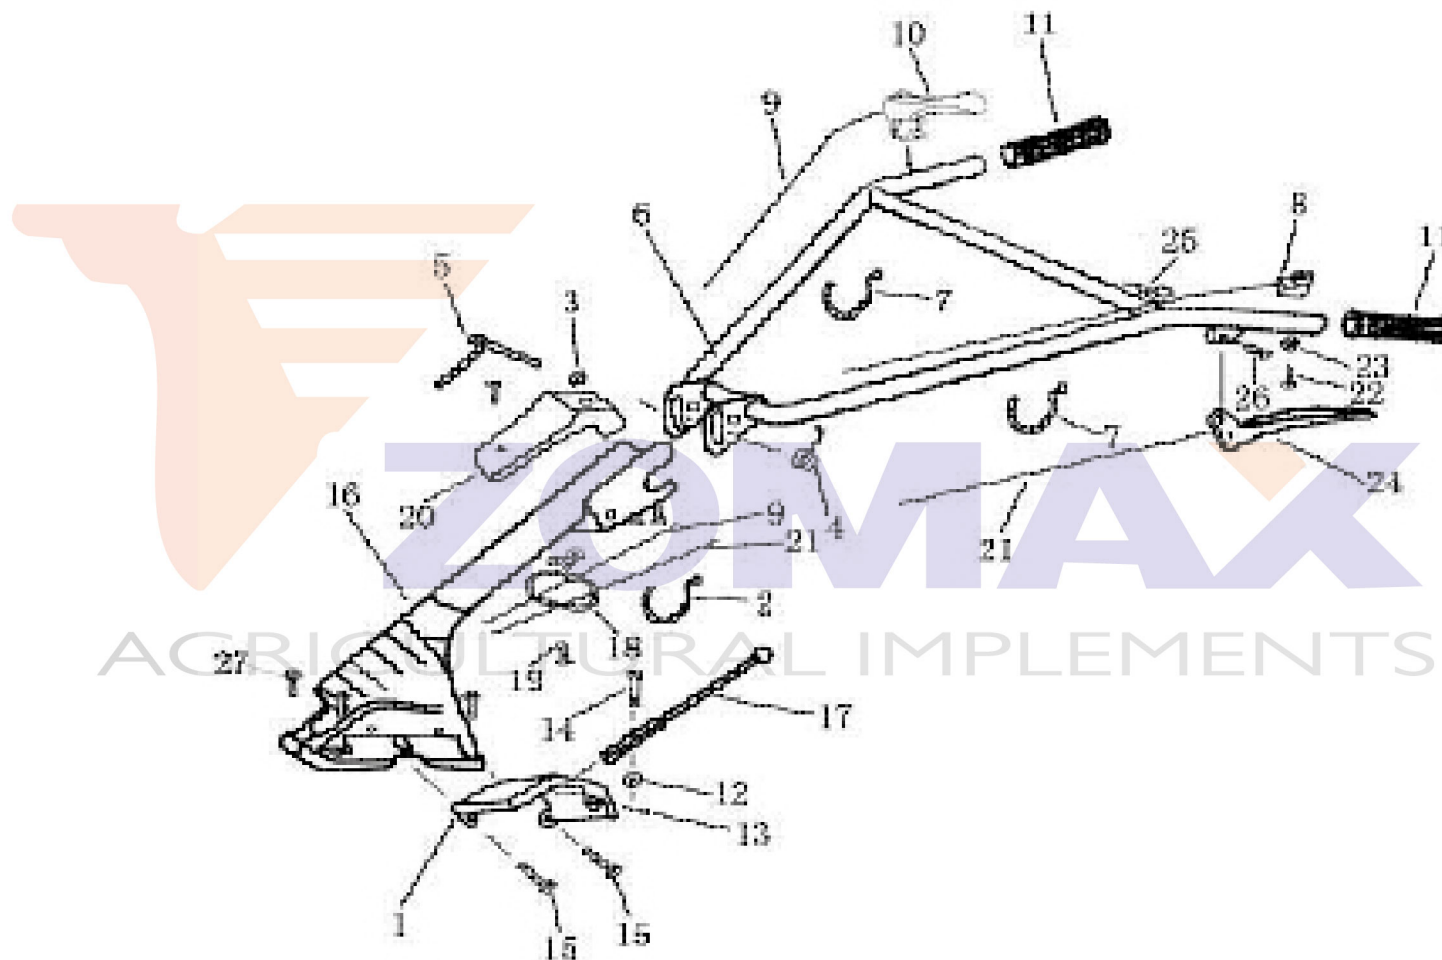

DESPIECE

ZOMAX
AGRICULTURAL IMPLEMENTS

MOTOAZADA ZM1G75

Motor: 4T/170E.
Velocidades: 3 (2+1 marcha atrás)
Potencia: 7cv.
Transmisión: Baño de aceite.
Peso: 77 kg.
Fresa: 3x3 más disco.
Ruedas 400x8 incluidas.

01.FRONT WHEEL ASSY

MOTOAZADA ZM1G75

02.TENSIONER ASSY

03.HANDLE ASSY

MOTOAZADA ZM1G75

04.GEAR BOX PART 1

MOTAZADA ZM1G75

05.GEAR BOX PART 2