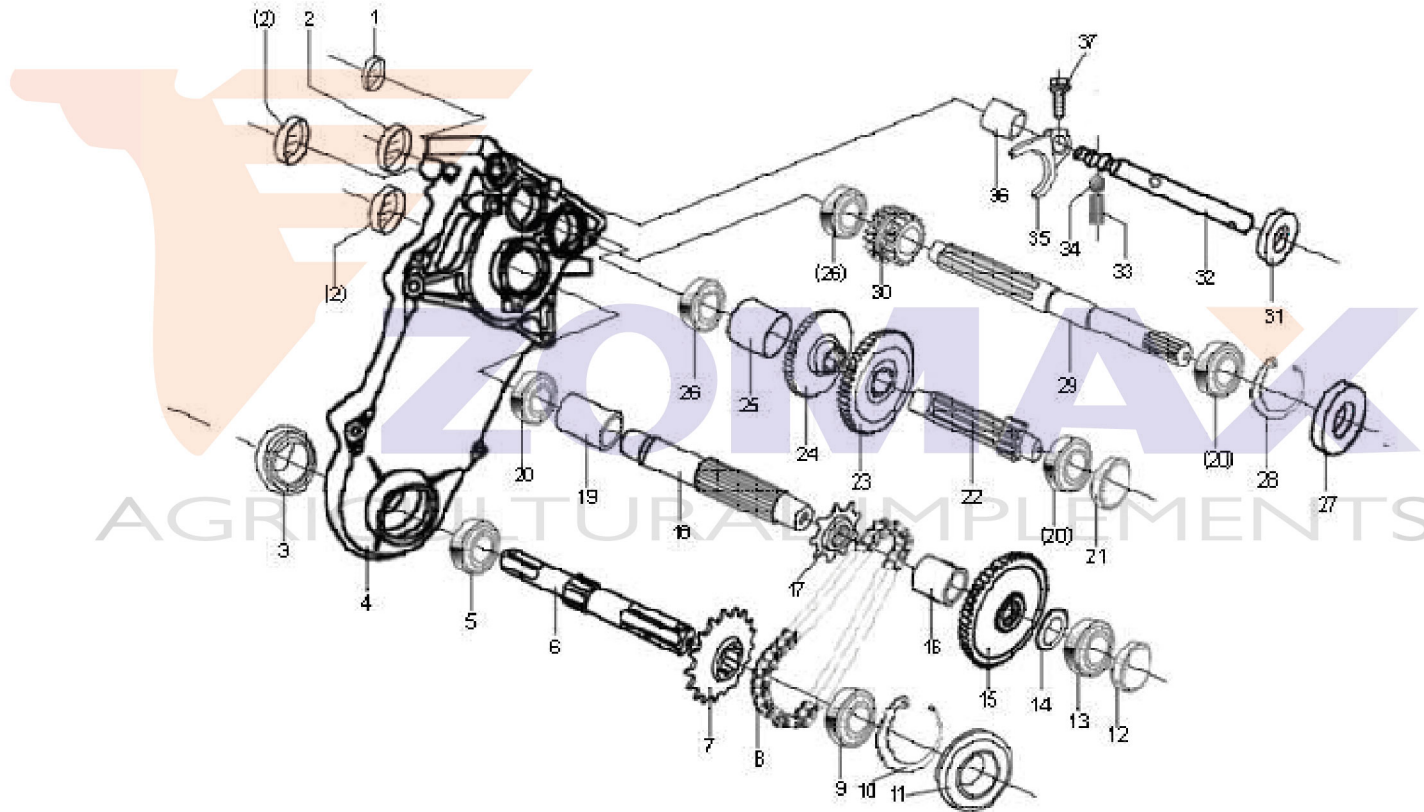

DESPIECE

ZOMAX
AGRICULTURAL IMPLEMENTS

MOTOAZADA ZM1G75

Motor: 4T/170E.
Velocidades: 3 (2+1 marcha atrás)
Potencia: 7cv.
Transmisión: Baño de aceite.
Peso: 77 kg.
Fresa: 3x3 más disco.
Ruedas 400x8 incluidas.

01.FRONT WHEEL ASSY

MOTOAZADA ZM1G75

02.TENSIONER ASSY

03.HANDLE ASSY

MOTOAZADA ZM1G75

04.GEAR BOX PART 1

MOTAZADA ZM1G75

05.GEAR BOX PART 2