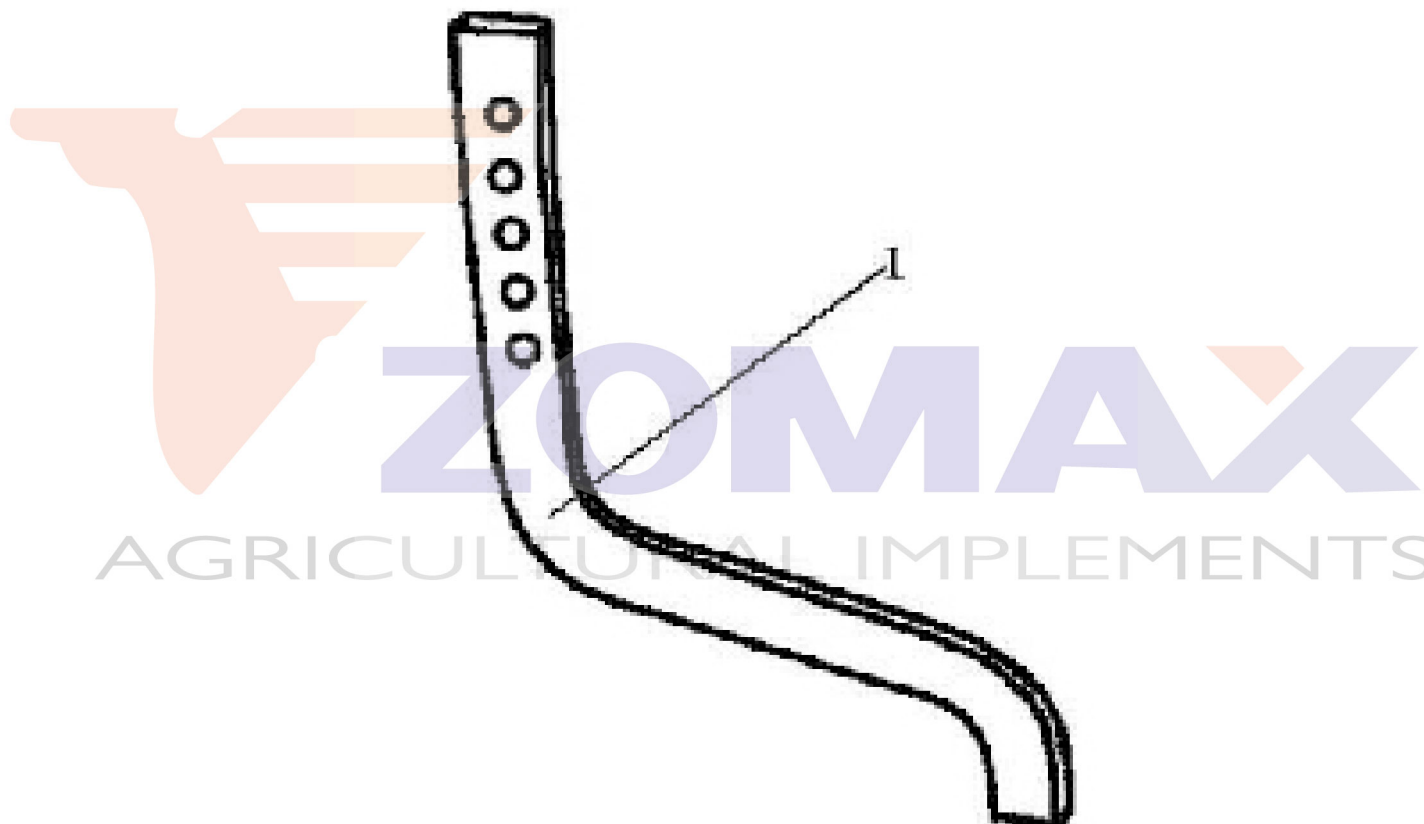

09.DEEP FURROWING RESISTANCE STICK

MOTOAZADA ZM1G75