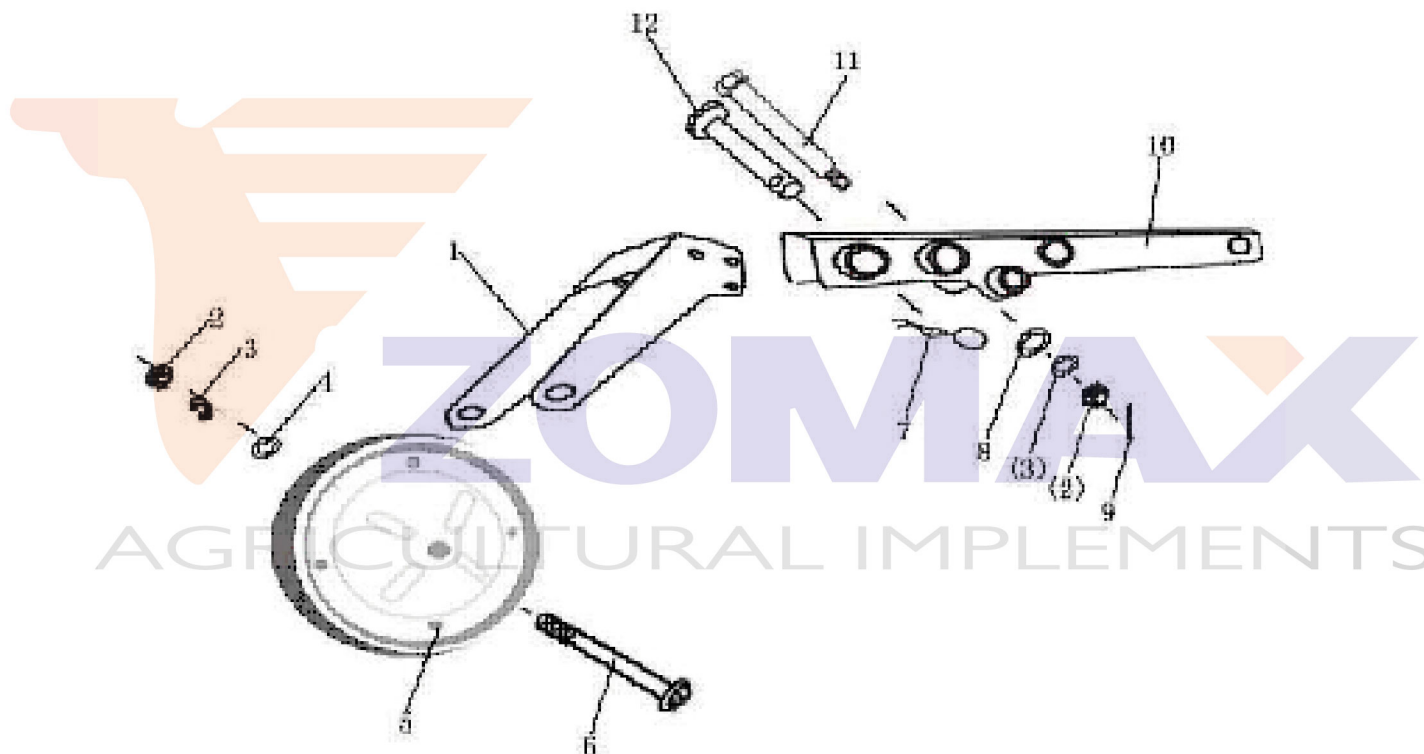

DESPIECE

ZOMAX
AGRICULTURAL IMPLEMENTS

MOTOAZADA ZM1G75

Motor: 4T/170E.
Velocidades: 3 (2+1 marcha atrás)
Potencia: 7cv.
Transmisión: Baño de aceite.
Peso: 77 kg.
Fresa: 3x3 más disco.
Ruedas 400x8 incluidas.

01.FRONT WHEEL ASSY

MOTOAZADA ZM1G75

02.TENSIONER ASSY

03.HANDLE ASSY

MOTOAZADA ZM1G75

04.GEAR BOX PART 1

MOTAZADA ZM1G75

05.GEAR BOX PART 2